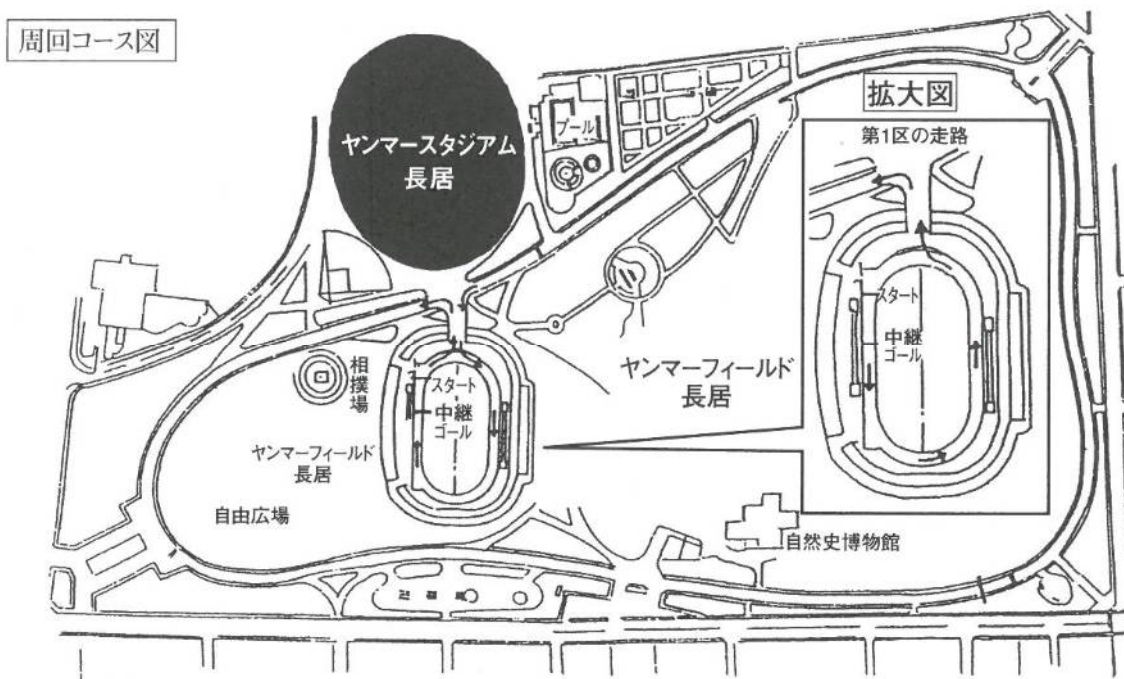

男子 駅伝 の 部

各走者の距離とコース

男子の部	合計 20.0 km	11 時 20 分	スタート
第 1 区 (3.5 km)	トラック内 100m 地点スタート→トラック 3/4 周→周回 1 周→トラック (逆走) 約 3/4 周→中継		
第 2 区 (3.3 km)	中継→トラック (逆走) 約 1/4 周→周回 1 周→トラック (逆走) 約 3/4 周→中継		
第 3 区 (3.3 km)	"		
第 4 区 (3.3 km)	"		
第 5 区 (3.3 km)	"		
第 6 区 (3.3 km)	中継→トラック (逆走) 約 1/4 周→周回 1 周→トラック (逆走) 約 3/4 周→ゴール (中継地点)		

競 技 時 刻 (男 子)

11 時 20 分スタート

区 間	先頭中継点 通過予定時刻	コール開始時刻	最終・点呼 コール完了時刻	コール場所
1 区走者		10 : 40	11 : 00	スタート地点
2 区走者	11 : 31	10 : 55	11 : 15	メインスタンド 室内練習場
3 区走者	11 : 41	11 : 05	11 : 25	
4 区走者	11 : 51	11 : 15	11 : 35	
5 区走者	12 : 01	11 : 25	11 : 45	
6 区走者	12 : 11	11 : 35	11 : 55	

先頭到達予定時間 12 時 21 分

最終 12 時 50 分