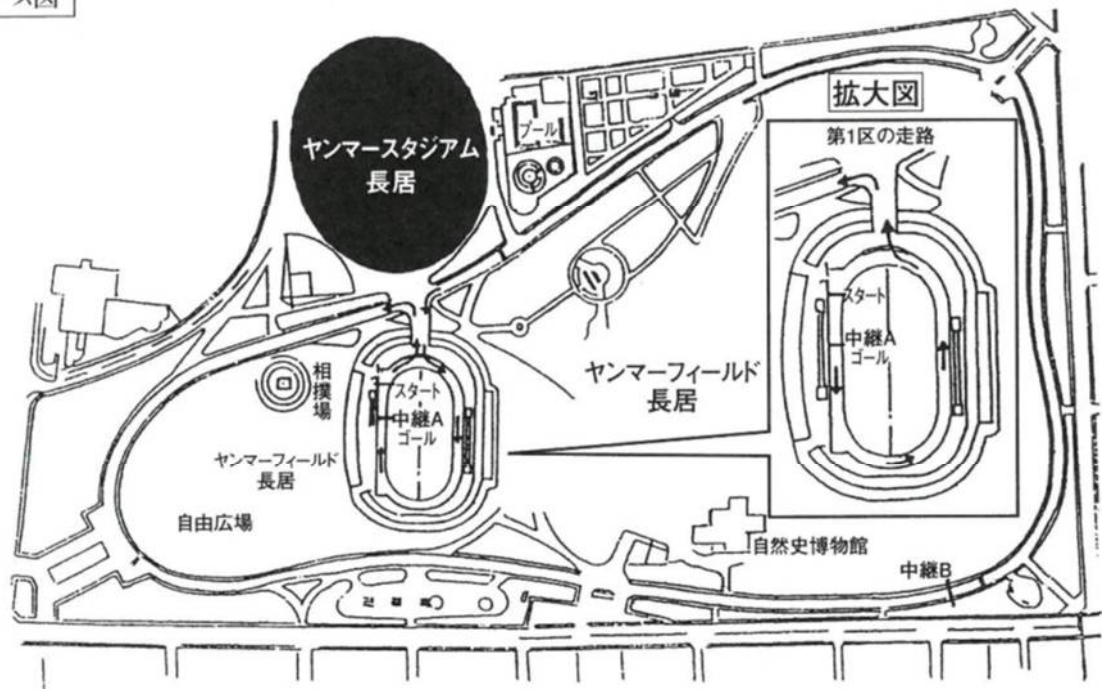

女子駅伝の部

各走者の距離とコース

女子の部

合計 12.9 km   10 時 00 分   スタート

第 1 区
(3.5 km)

トラック内 100m 地点スタート→トラック 3/4 周→周回 1 周→トラック (逆走) 約 3/4 周→中継 A

第 2 区
(1.5 km)

中継 A→トラック (逆走) 約 1/4 周→周回 1/2 周→中継 B

第 3 区
(2.8 km)

中継 B→周回 1 周→中継 B

第 4 区
(1.8 km)

中継 B→周回 1/2 周→トラック (逆走) 約 3/4 周→中継 A

第 5 区
(3.3 km)

中継 A→トラック (逆走) 約 1/4 周→周回 1 周→トラック (逆走) 約 3/4 周→ゴール (中継 A 地点)

周回コース図

競技時刻 (女子)

10 時 00 分スタート

区 間	先頭中継点 通過予定時刻	コール開始時刻	最終・点呼 コール完了時刻	コール場所
1 区走者		9 : 2 0	9 : 4 0	スタート地点
2 区走者	1 0 : 1 2	9 : 3 0	9 : 5 0	メインスタンド 室内練習場
3 区走者	1 0 : 1 7	9 : 3 5	9 : 5 5	中継 B 地点
4 区走者	1 0 : 2 6	9 : 4 5	1 0 : 0 5	〃
5 区走者	1 0 : 3 2	9 : 5 0	1 0 : 1 0	メインスタンド 室内練習場

先頭到達予定時間   1 0 時 4 3 分

最終   1 1 時 0 0 分