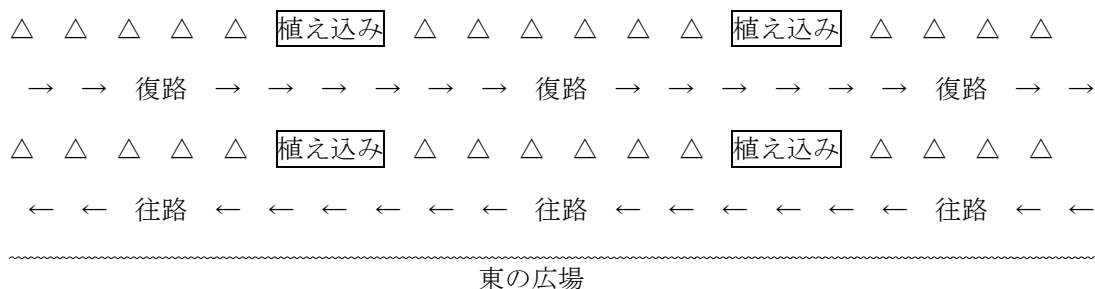

※ I地点→3 km (男子2～6区、女子5区)

注：I地点には大コーンを設置する

※女子2 kmはF地点で折り返しをする際、直進してくる復路男子と接触する可能性があるので注意。

【B—C間の走路 (陸橋上)】

※陸橋上はコースが狭くなっている所以注意。

【C—G間の走路】

【競技場メインスタンド前中央 中継点 (最終区ゴール) 詳細図】

1	豊中三	
No	選手名	走順
1	別所 弘規(2)	
2	森 悠太(2)	
3	馬場 耕助(2)	
4	有田 羽矢人(2)	
5	吉里 航(2)	
6	河本 真吾(2)	
7	佐藤 秀磨(2)	
8	松本 佳樹(2)	
9	宮脇 大地(1)	