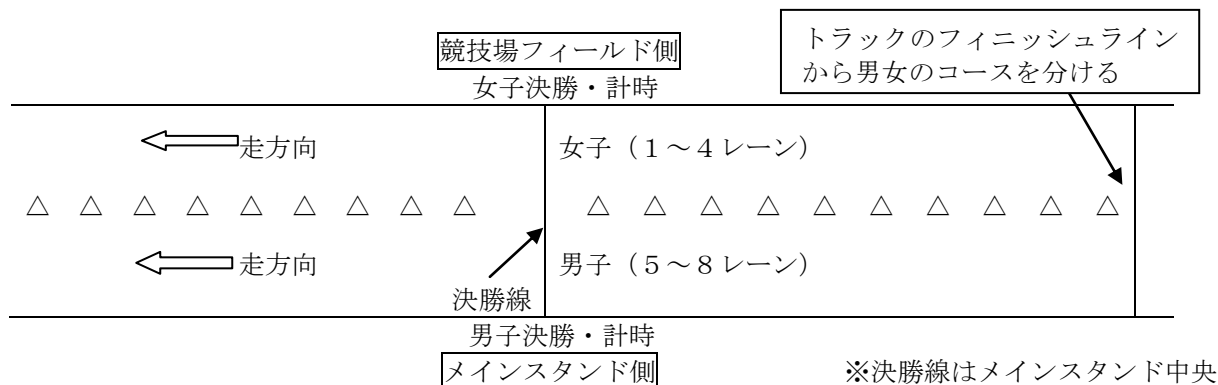

※ I地点→3 km (男子2～6区、女子5区)

注：I地点には大コーンを設置する

※女子2 kmはF地点で折り返しをする際、直進してくる復路男子と接触する可能性があるので注意。

【B—C間の走路 (陸橋上)】

※陸橋上はコースが狭くなっている所以注意。

【C—G間の走路】

【競技場メインスタンド前中央 中継点 (最終区ゴール) 詳細図】

1	豊中三	
No	選手名	走順
1	別所 弘規(2)	
2	森 悠太(2)	
3	馬場 耕助(2)	
4	有田 羽矢人(2)	
5	吉里 航(2)	
6	河本 真吾(2)	
7	佐藤 秀磨(2)	
8	松本 佳樹(2)	
9	宮脇 大地(1)	