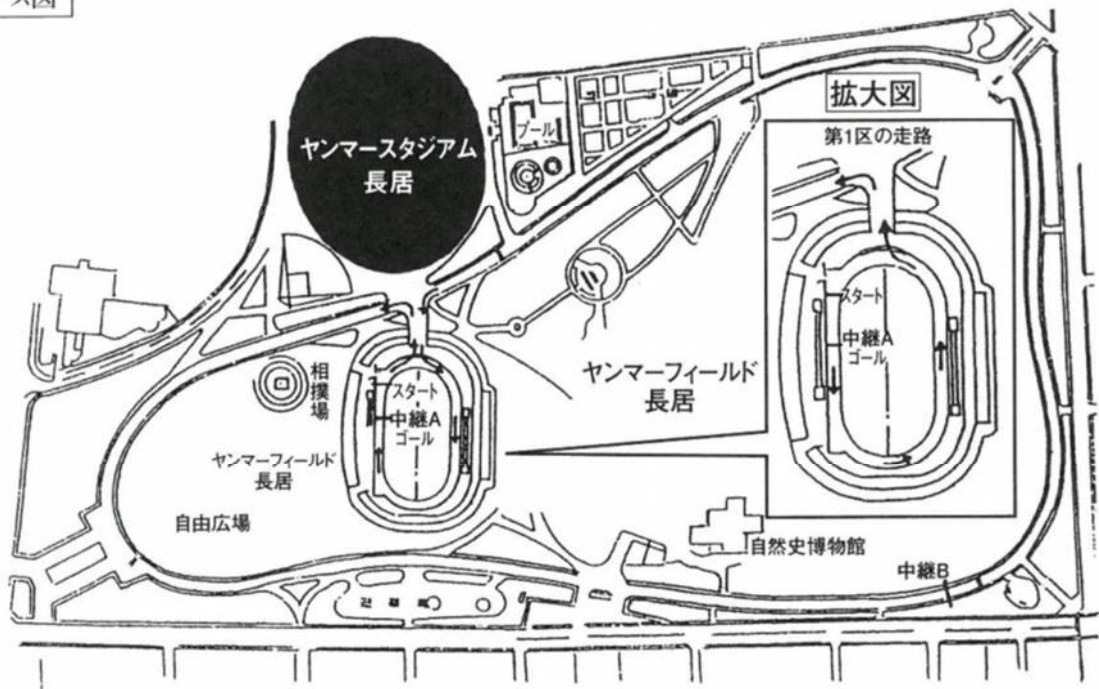

女子駅伝の部

各走者の距離とコース

女子の部

合計 12.9 km   12 時 10 分   スタート

第 1 区 (3.5 km)   トラック内 100m 地点スタート→トラック 3/4 周→周回 1 周→トラック (逆走) 約 3/4 周→中継 A

第 2 区 (1.5 km)   中継 A→トラック (逆走) 約 1/4 周→周回 1/2 周→中継 B

第 3 区 (2.8 km)   中継 B→周回 1 周→中継 B

第 4 区 (1.8 km)   中継 B→周回 1/2 周→トラック (逆走) 約 3/4 周→中継 A

第 5 区 (3.3 km)   中継 A→トラック (逆走) 約 1/4 周→周回 1 周→トラック (逆走) 約 3/4 周→ゴール (中継 A 地点)

周回コース図

競技時刻 (女子)

12 時 10 分スタート

区 間	先頭中継点 通過予定時刻	コール開始時刻	最終・点呼 コール完了時刻	コール場所
1 区走者		11 : 30	11 : 50	スタート地点
2 区走者	12 : 22	11 : 40	12 : 00	メインスタンド 室内練習場
3 区走者	12 : 27	11 : 45	12 : 05	中継 B 地点
4 区走者	12 : 36	11 : 55	12 : 15	〃
5 区走者	12 : 42	12 : 00	12 : 20	メインスタンド 室内練習場

先頭到達予定時間   12 時 53 分

最終   13 時 10 分