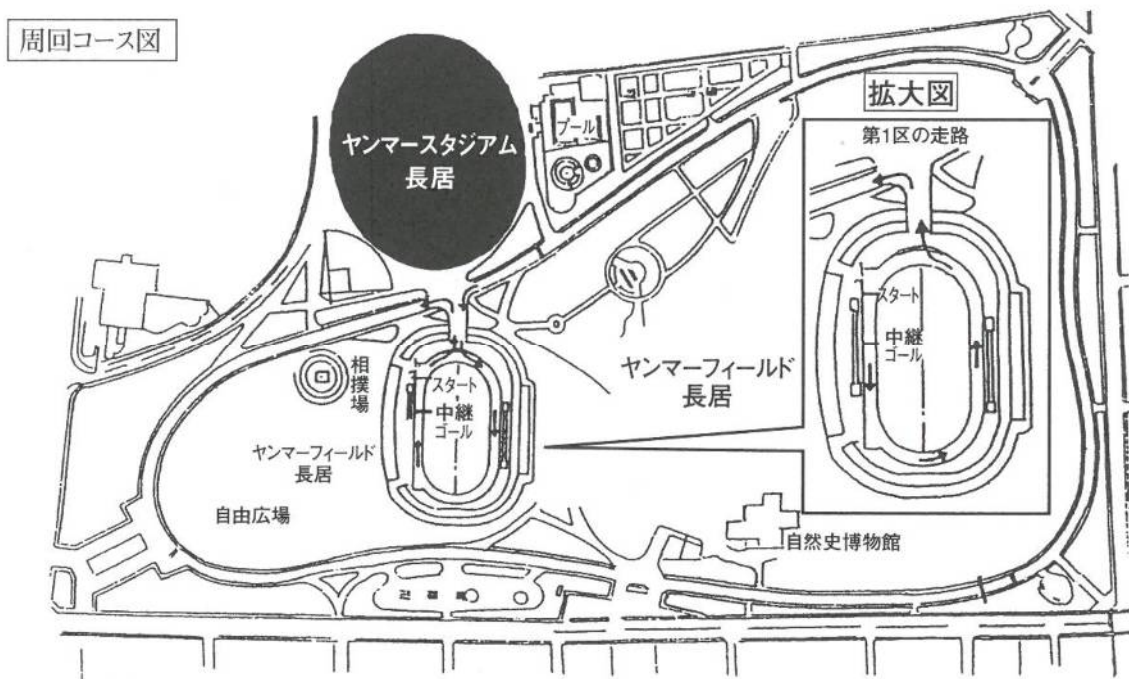

男子駅伝の部

各走者の距離とコース

男子の部	合計 20.0 km	10 時 00 分	スタート
第 1 区 (3.5 km)	トラック内 100m 地点スタート→トラック 3/4 周→周回 1 周→トラック (逆走) 約 3/4 周→中継		
第 2 区 (3.3 km)	中継→トラック (逆走) 約 1/4 周→周回 1 周→トラック (逆走) 約 3/4 周→中継		
第 3 区 (3.3 km)	〃		
第 4 区 (3.3 km)	〃		
第 5 区 (3.3 km)	〃		
第 6 区 (3.3 km)	中継→トラック (逆走) 約 1/4 周→周回 1 周→トラック (逆走) 約 3/4 周→ゴール (中継地点)		

競技時刻 (男子)

10 時 00 分スタート

区 間	先頭中継点 通過予定時刻	コール開始時刻	最終・点呼 コール完了時刻	コール場所
1 区走者		9 : 2 0	9 : 4 0	スタート地点
2 区走者	1 0 : 1 1	9 : 3 5	9 : 5 5	メインスタンド 室内練習場
3 区走者	1 0 : 2 1	9 : 4 5	1 0 : 0 5	
4 区走者	1 0 : 3 1	9 : 5 5	1 0 : 1 5	
5 区走者	1 0 : 4 1	1 0 : 0 5	1 0 : 2 5	
6 区走者	1 0 : 5 1	1 0 : 1 5	1 0 : 3 5	

先頭到達予定時間 1 1 時 0 1 分

最終 1 1 時 3 0 分