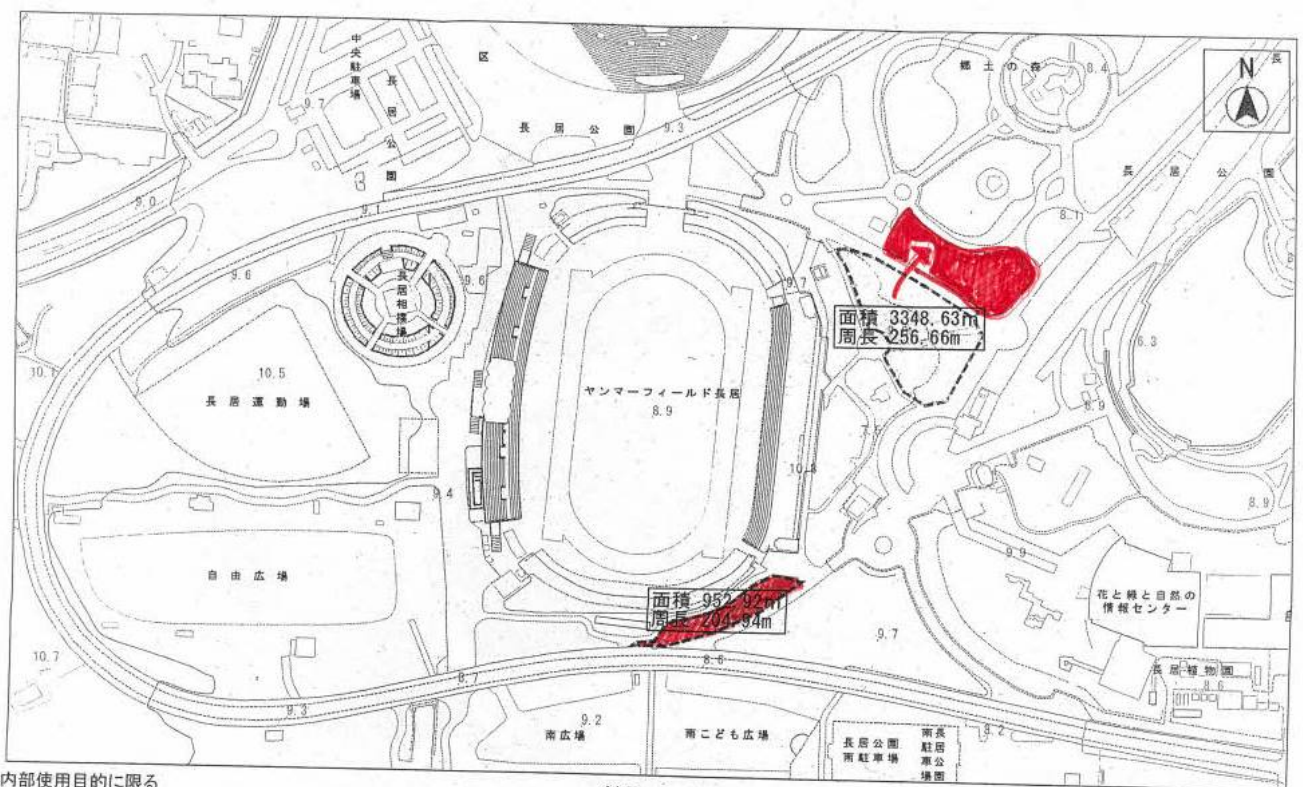

白系統のシャツにネクタイ

グレーのスラックス

コート着用可…次のコートをお持ちの方はどちらかを着用

してください。

大阪陸協指定のコート or 近畿中学駅伝で配布したベンチコート

④ シート・テントの設置は、大阪中学総体同様、ヤンマーフィールド内と指定された場所のみです。指定場所は下記を参照してください。

内部使用目的に限る
権利の確認等には一切使用出来ないものです

縮尺 1 : 2500
2023.09.13 12:11