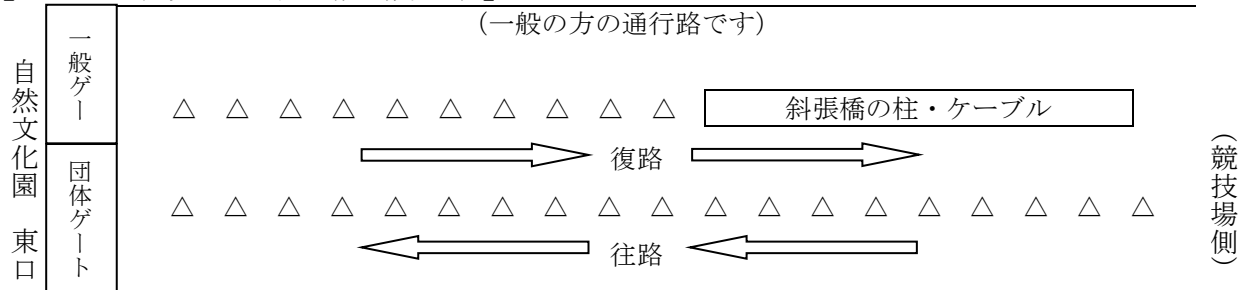

【B—C間の走路 (陸橋上)】