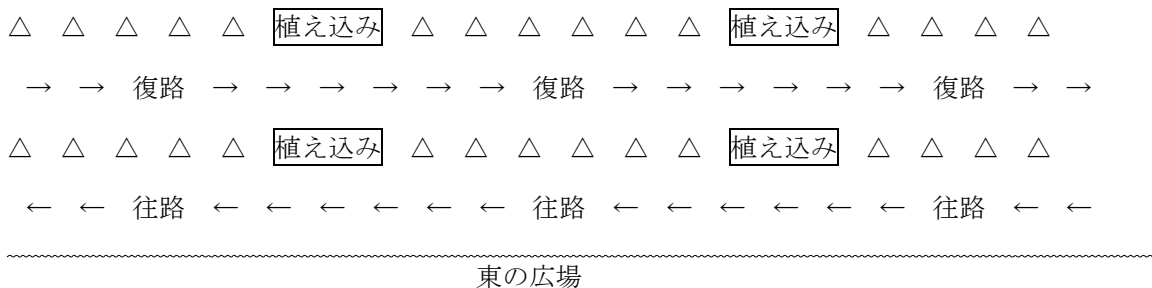

【F、G、I 地点折り返し 詳細図】

※ F 地点→2 km (女子2~4区)

※ G 地点→3 km (男女1区)

※ I 地点→3 km (男子2~6区、女子5区)

注：I 地点には大コーンを設置する

※女子2 kmはF地点で折り返しをする際、直進してくる復路男子と接触する可能性があるので注意。

【マラソングートーB間の走路 (陸橋上)】

【B—C間の走路 (陸橋上)】

※陸橋上はコースが狭くなっているので注意。

【C—E間の走路】

【競技場メインスタンド前中央 中継点 (最終区ゴール) 詳細図】