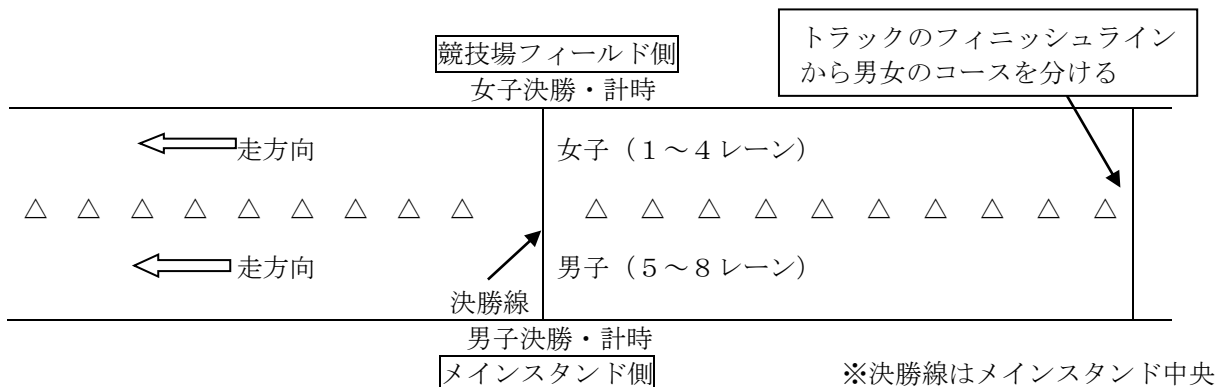

【競技場メインスタンド前中央 中継点 (最終区ゴール) 詳細図】