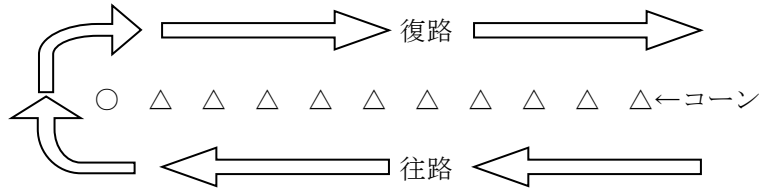

※ 競技場以外の走路は左側走行になります。特に対向する場合は十分注意すること。

【F、G、I 地点折り返し 詳細図】

※ F 地点→2 km (女子2~4区)

※ G 地点→3 km (男女1区)

※ I 地点→3 km (男子2~6区、女子5区)

注：I 地点には大コーンを設置する

※女子2 kmはF地点で折り返しをする際、直進してくる復路男子と接触する可能性があるので注意。

【マラソングートーB間の走路 (陸橋上)】