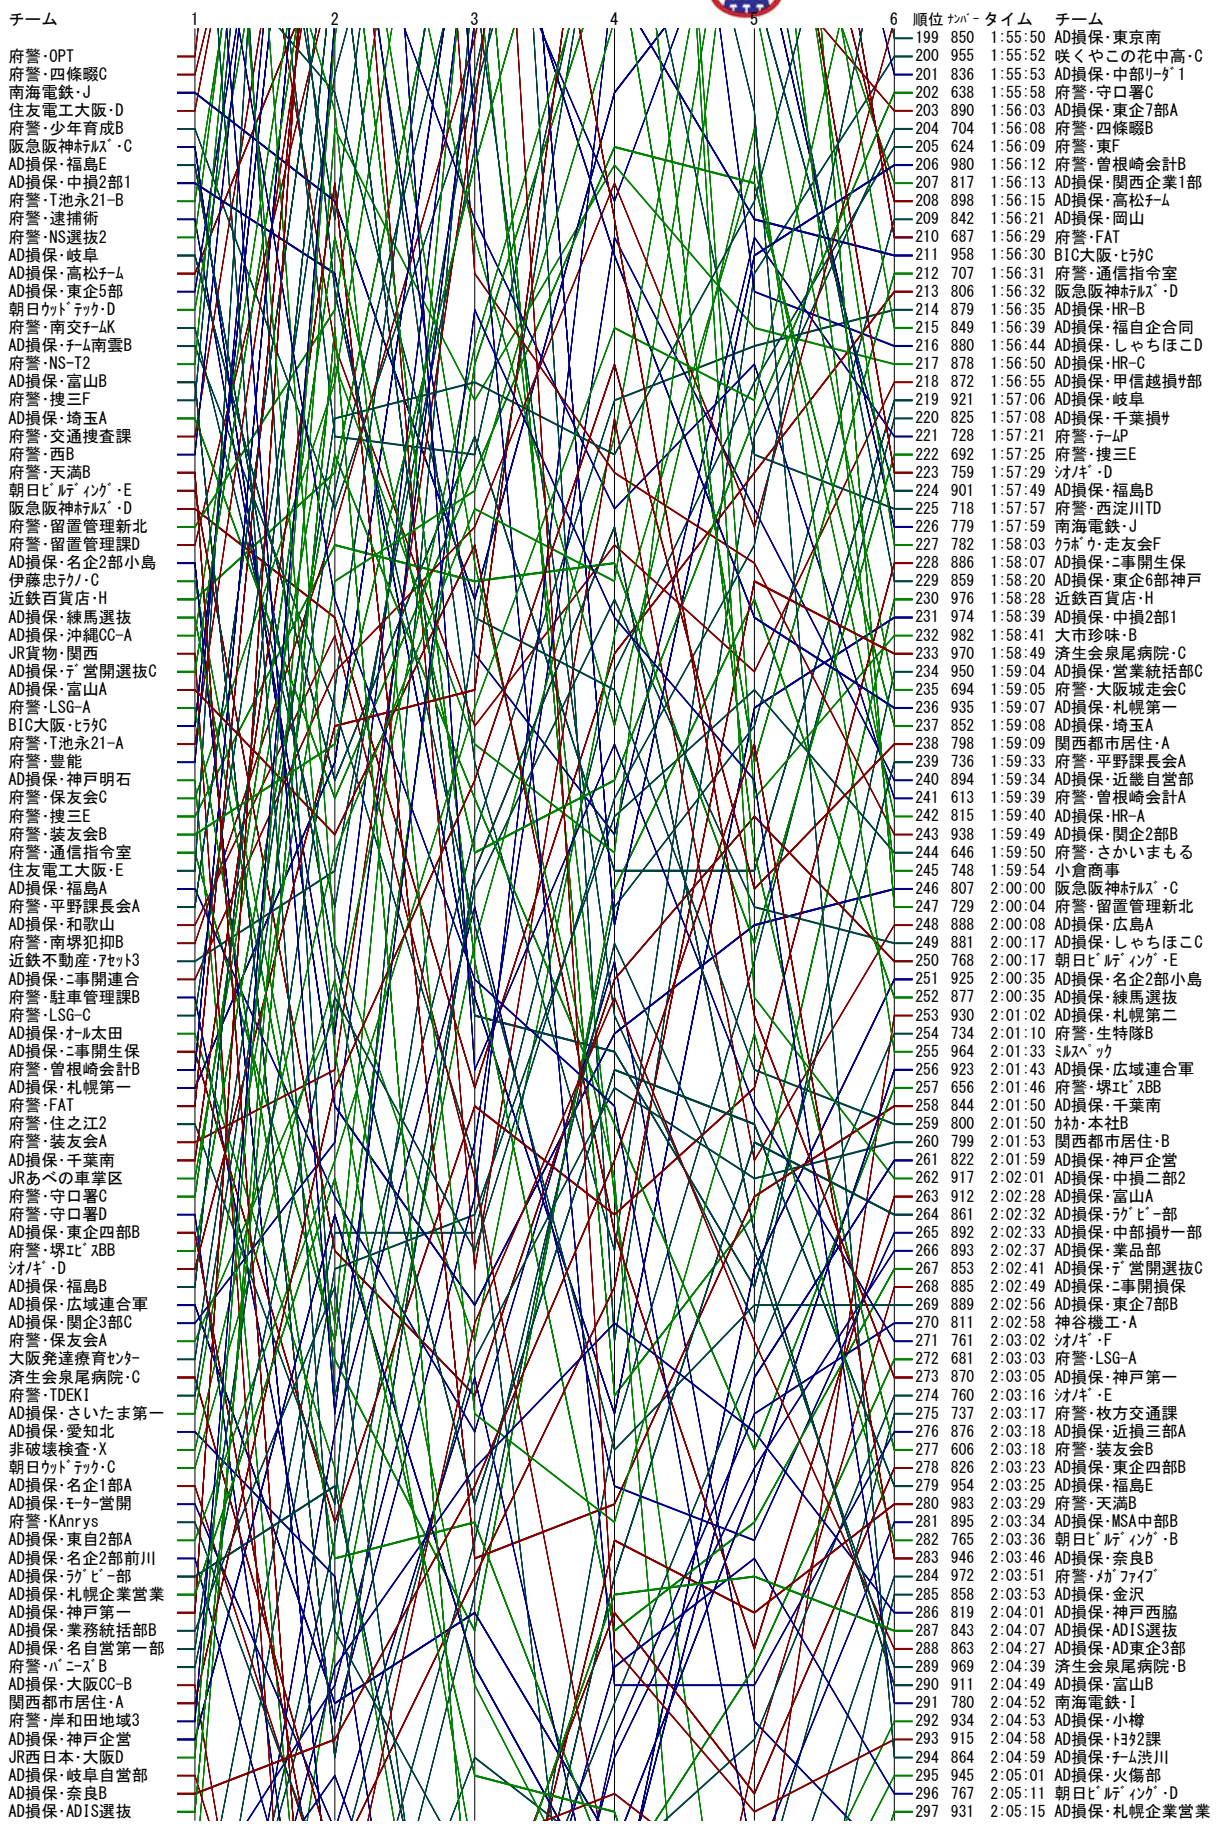

チーム

府警・OPT
府警・四條畷C
南海電鉄・J
住友電工大阪・D
府警・少年育成B
阪急阪神特快・C
AD損保・福島E
AD損保・中損2部1
府警・T池永21-B
府警・逮捕術
府警・NS選抜2
AD損保・岐阜
AD損保・高松チーム
AD損保・東企5部
朝日ウツドテック・D
府警・南交チムK
AD損保・チム南雲B
府警・NS-T2
AD損保・富山B
府警・捜三F
AD損保・埼玉A
府警・交通捜査課
府警・西B
府警・天満B
朝日ビルディング・E
阪急阪神特快・D
府警・留置管理新北
府警・留置管理課D
AD損保・名企2部小島
伊藤忠テック・C
近鉄百貨店・H
AD損保・練馬選抜
AD損保・沖縄CC-A
JR貨物・関西
AD損保・7営業選抜C
AD損保・富山A
府警・LSG-A
BIC大阪・ヒラC
府警・T池永21-A
府警・豊能
AD損保・神戸明石
府警・保友会C
府警・捜三E
府警・装友会B
府警・通信指令室
住友電工大阪・E
AD損保・福島A
府警・平野課長会A
AD損保・和歌山
府警・南塚犯抑B
近鉄不動産・7セキ3
AD損保・ニ事開連合
府警・駐車管理課B
府警・LSG-C
AD損保・オールド太田
AD損保・ニ事開生保
府警・曾根崎会計B
AD損保・札幌第一
府警・FAT
府警・住之江2
府警・装友会A
AD損保・千葉南
JRあへの車掌区
府警・守口署C
府警・守口署D
AD損保・東企四部B
府警・堺北・ZBB
ソノギ・D
AD損保・福島B
AD損保・広域連合軍
AD損保・関企3部C
府警・保友会A
大阪発達療育センター
済生会泉尾病院・C
府警・IDEKI
AD損保・さいたま第一
AD損保・愛知北
非破壊検査・X
朝日ウツドテック・C
AD損保・名企1部A
AD損保・モーター営業
府警・KANrys
AD損保・東自2部A
AD損保・名企2部前川
AD損保・ソノギ一部
AD損保・札幌企業営業
AD損保・神戸第一
AD損保・業務統括部B
AD損保・名古屋第一部
府警・ハニズB
AD損保・大阪CC-B
関西都市居住・A
府警・岸和田地域3
AD損保・神戸企管
JR西日本・大阪D
AD損保・岐阜自営部
AD損保・奈良B
AD損保・ADIS選抜