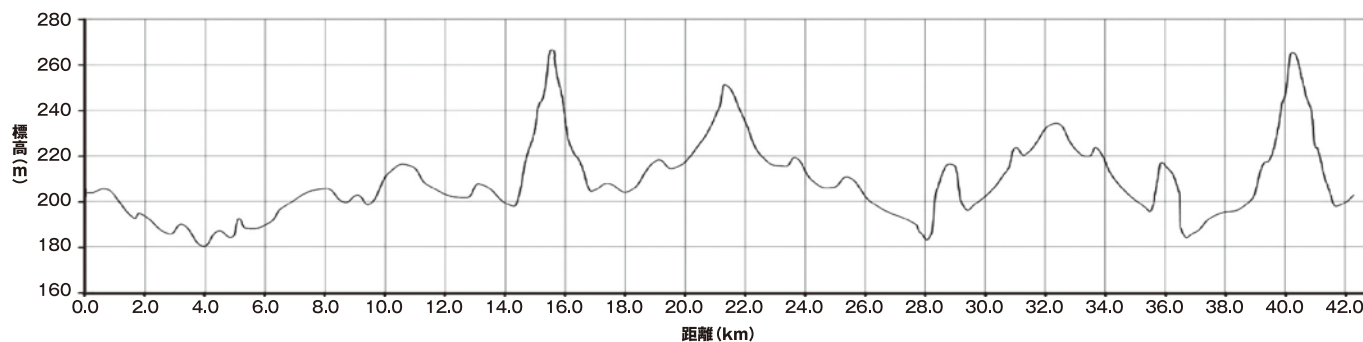

# 近畿高校駅伝大阪大会(能勢コース)

平成28年11月27日(日)

男子 スタート 10時30分 女子 スタート 10時40分

## 男子

- 1区 能勢町役場前→大里→下田→大里→能勢町役場前→第1中継
- 2区 第1中継→宿野折り返し→第2中継
- 3区 第2中継→能勢町役場前→大里→名月グラウンド前→中田尻→能勢高校前→倉垣折り返し→第3中継
- 4区 第3中継→能勢高校前→中田尻→塩谷峠入口→第4中継
- 5区 第4中継→野間稲地→地黄折り返し→第5中継
- 6区 第5中継→野間稲地→塩谷峠入口→第6中継
- 7区 第6中継→中田尻→名月グラウンド前→大里→能勢町役場前

## 女子

- 1区 能勢町役場前→大里→下田折り返し→女子第1中継
- 2区 女子第1中継→大里→能勢町役場前→女子第2中継
- 3区 女子第2中継→宿野折り返し→女子第3中継
- 4区 女子第3中継→能勢町役場前→大里→女子第4中継
- 5区 女子第4中継→下田折り返し→大里→能勢町役場前