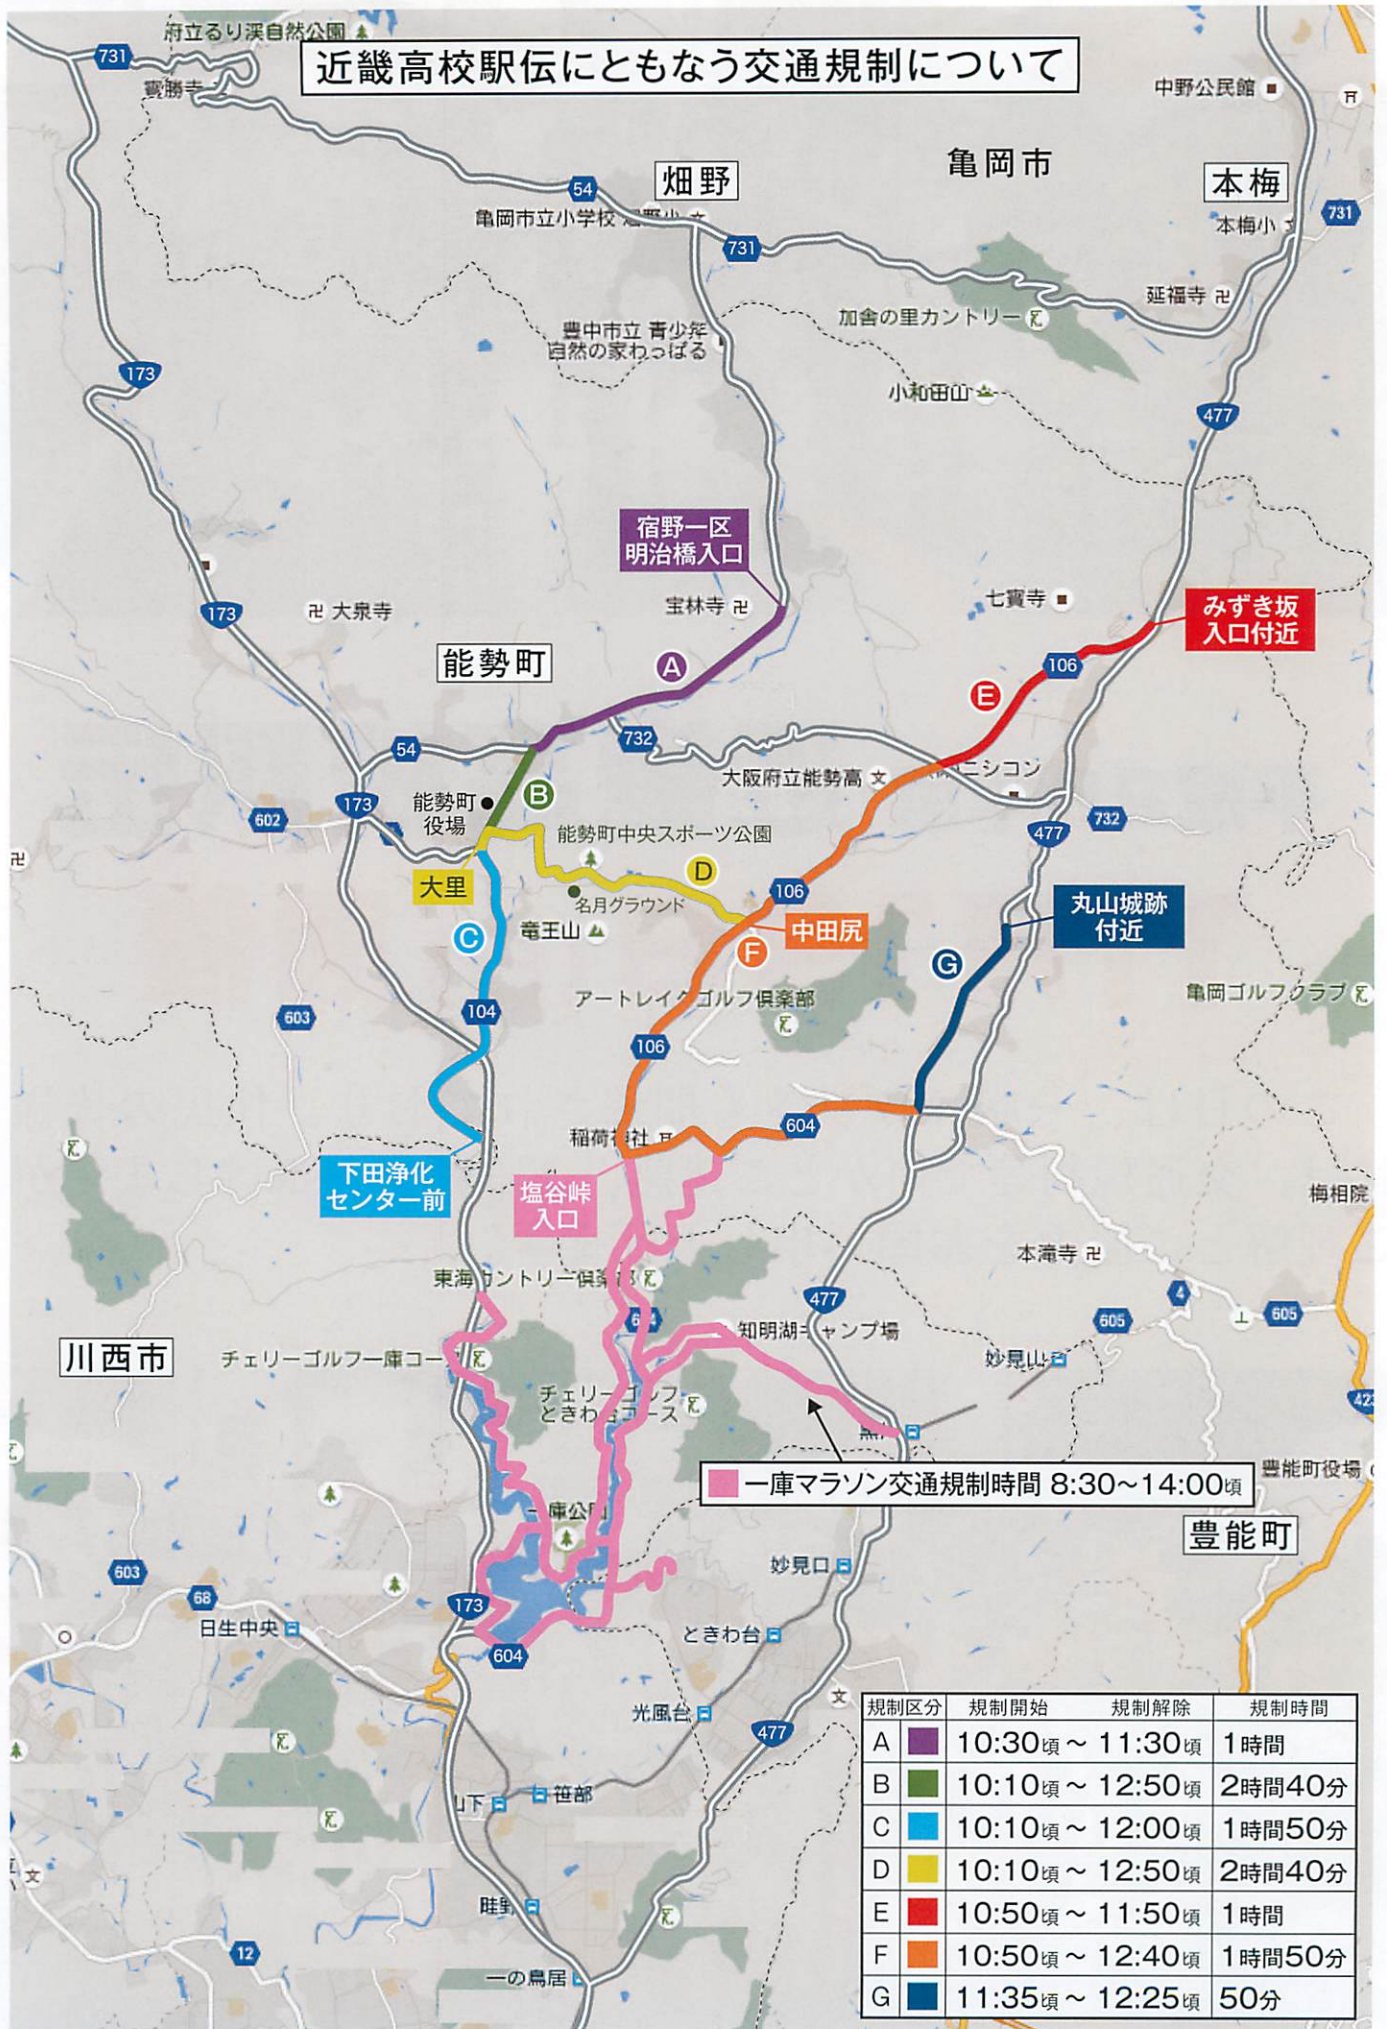

# 近畿高校駅伝にともなう交通規制について

**男子 10時30分スタート** 役場前 ▶▶ 下田浄化センター前 ▶▶ 宿野一区 ▶▶ 大里 ▶▶ 中田尻 ▶▶ みずき坂入口 ▶▶ 塩谷峠入口 ▶▶ 丸山城跡 ▶▶ 中田尻 ▶▶ 大里 ▶▶ 役場前

**女子 10時40分スタート** 役場前 ▶▶ 下田浄化センター前 ▶▶ 宿野一区 ▶▶ 大里 ▶▶ 下田浄化センター前 ▶▶ 役場前