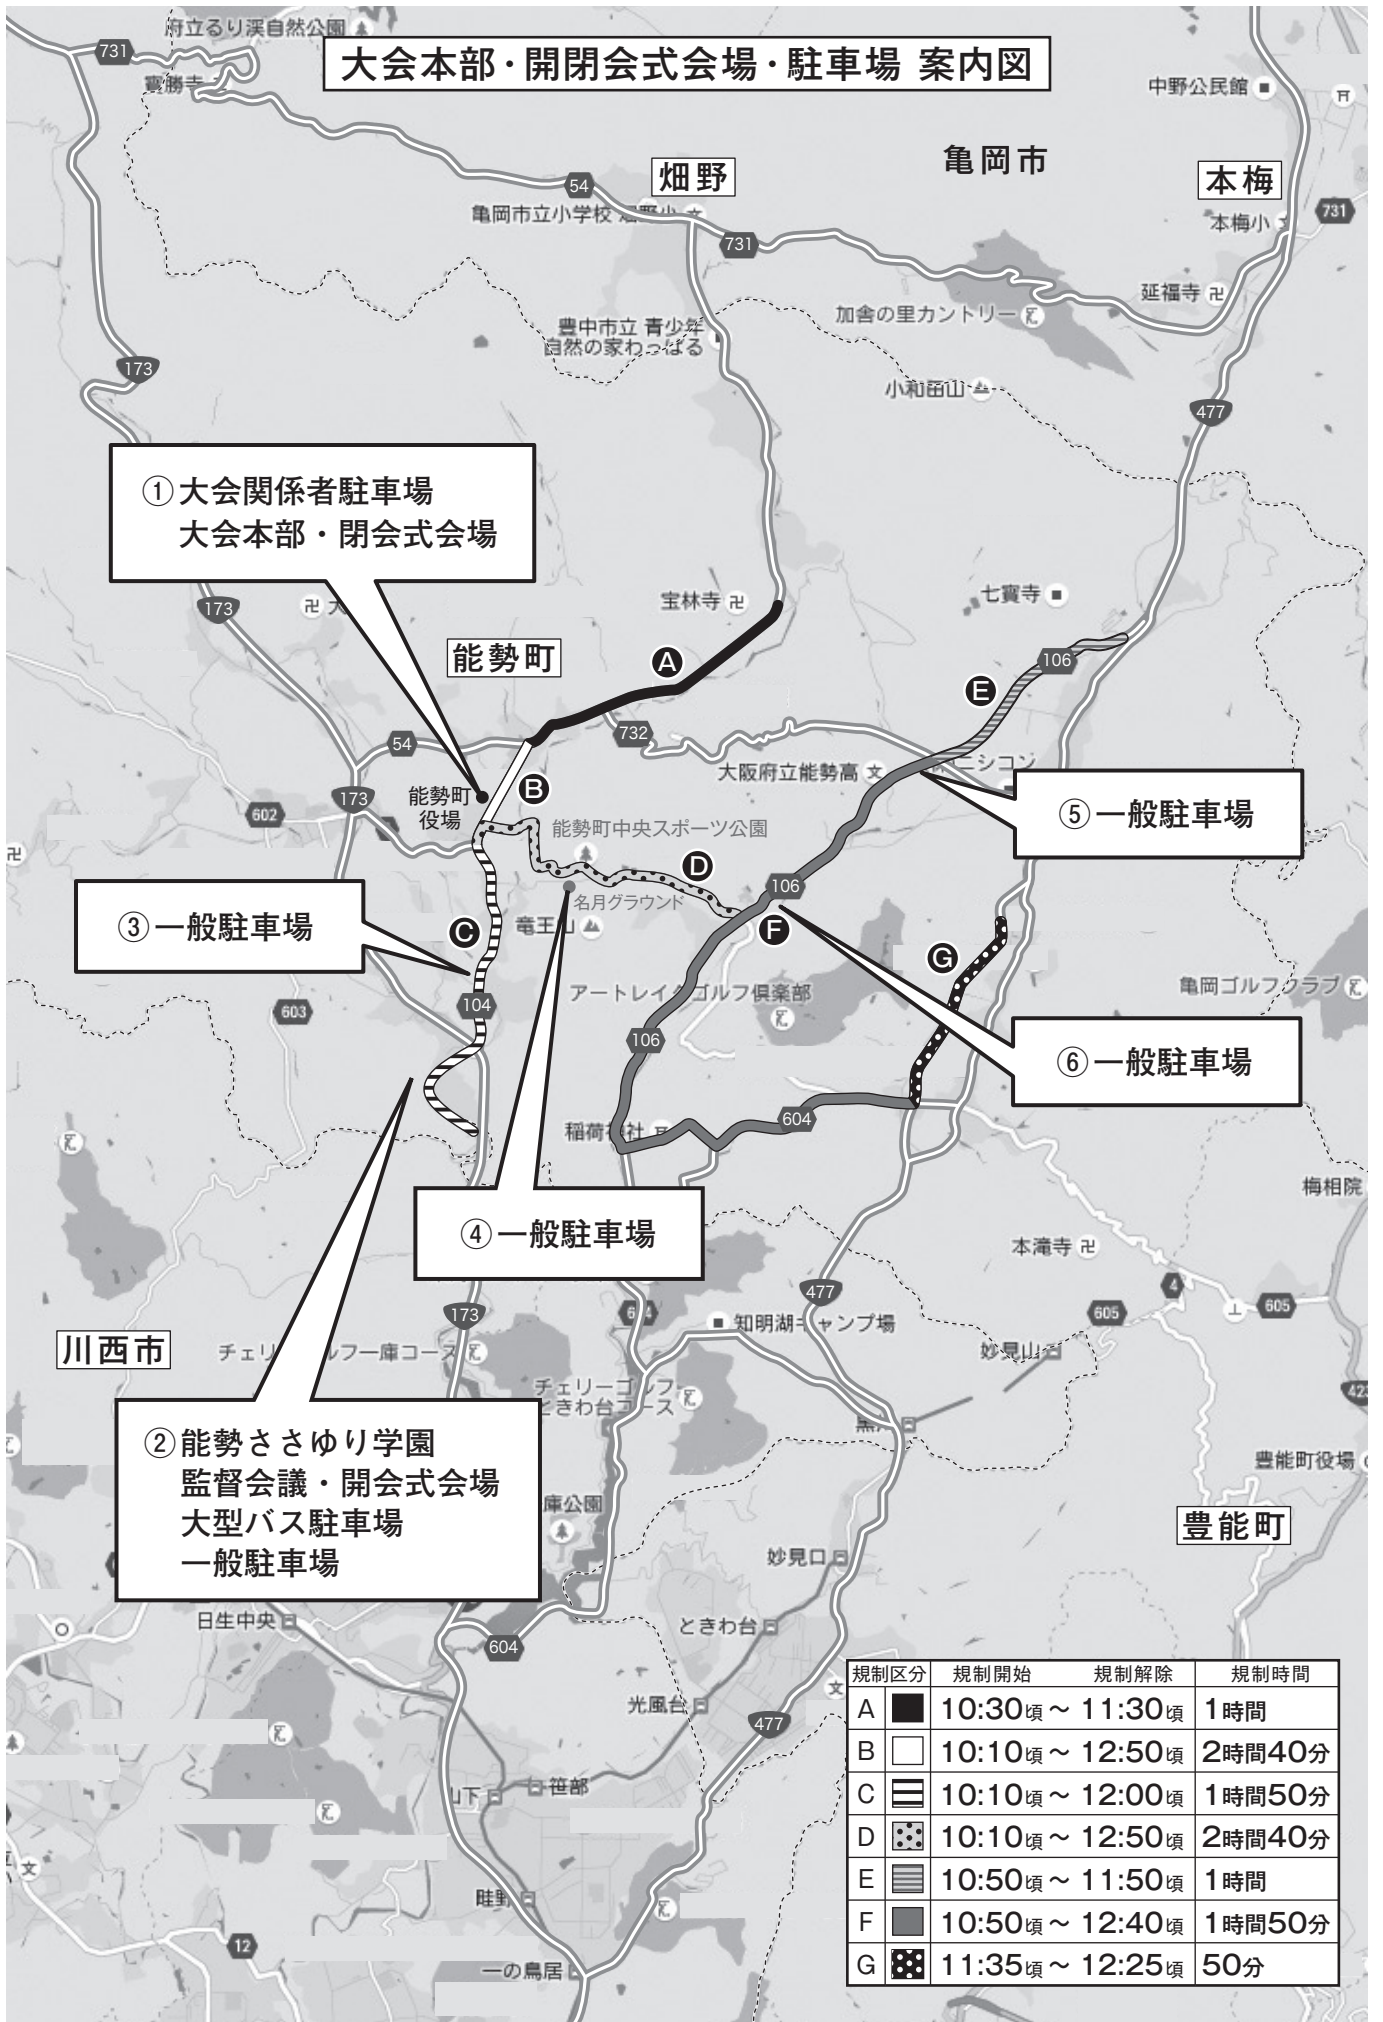

大会本部・開閉会式会場・駐車場 案内図

① 大会関係者駐車場
大会本部・閉会式会場

③ 一般駐車場

④ 一般駐車場

② 能勢ささゆり学園
監督会議・開会式会場
大型バス駐車場
一般駐車場

⑤ 一般駐車場

⑥ 一般駐車場

規制区分	規制開始	規制解除	規制時間
A	10:30頃 ~ 11:30頃	11:30頃	1時間
B	10:10頃 ~ 12:50頃	12:50頃	2時間40分
C	10:10頃 ~ 12:00頃	12:00頃	1時間50分
D	10:10頃 ~ 12:50頃	12:50頃	2時間40分
E	10:50頃 ~ 11:50頃	11:50頃	1時間
F	10:50頃 ~ 12:40頃	12:40頃	1時間50分
G	11:35頃 ~ 12:25頃	12:25頃	50分