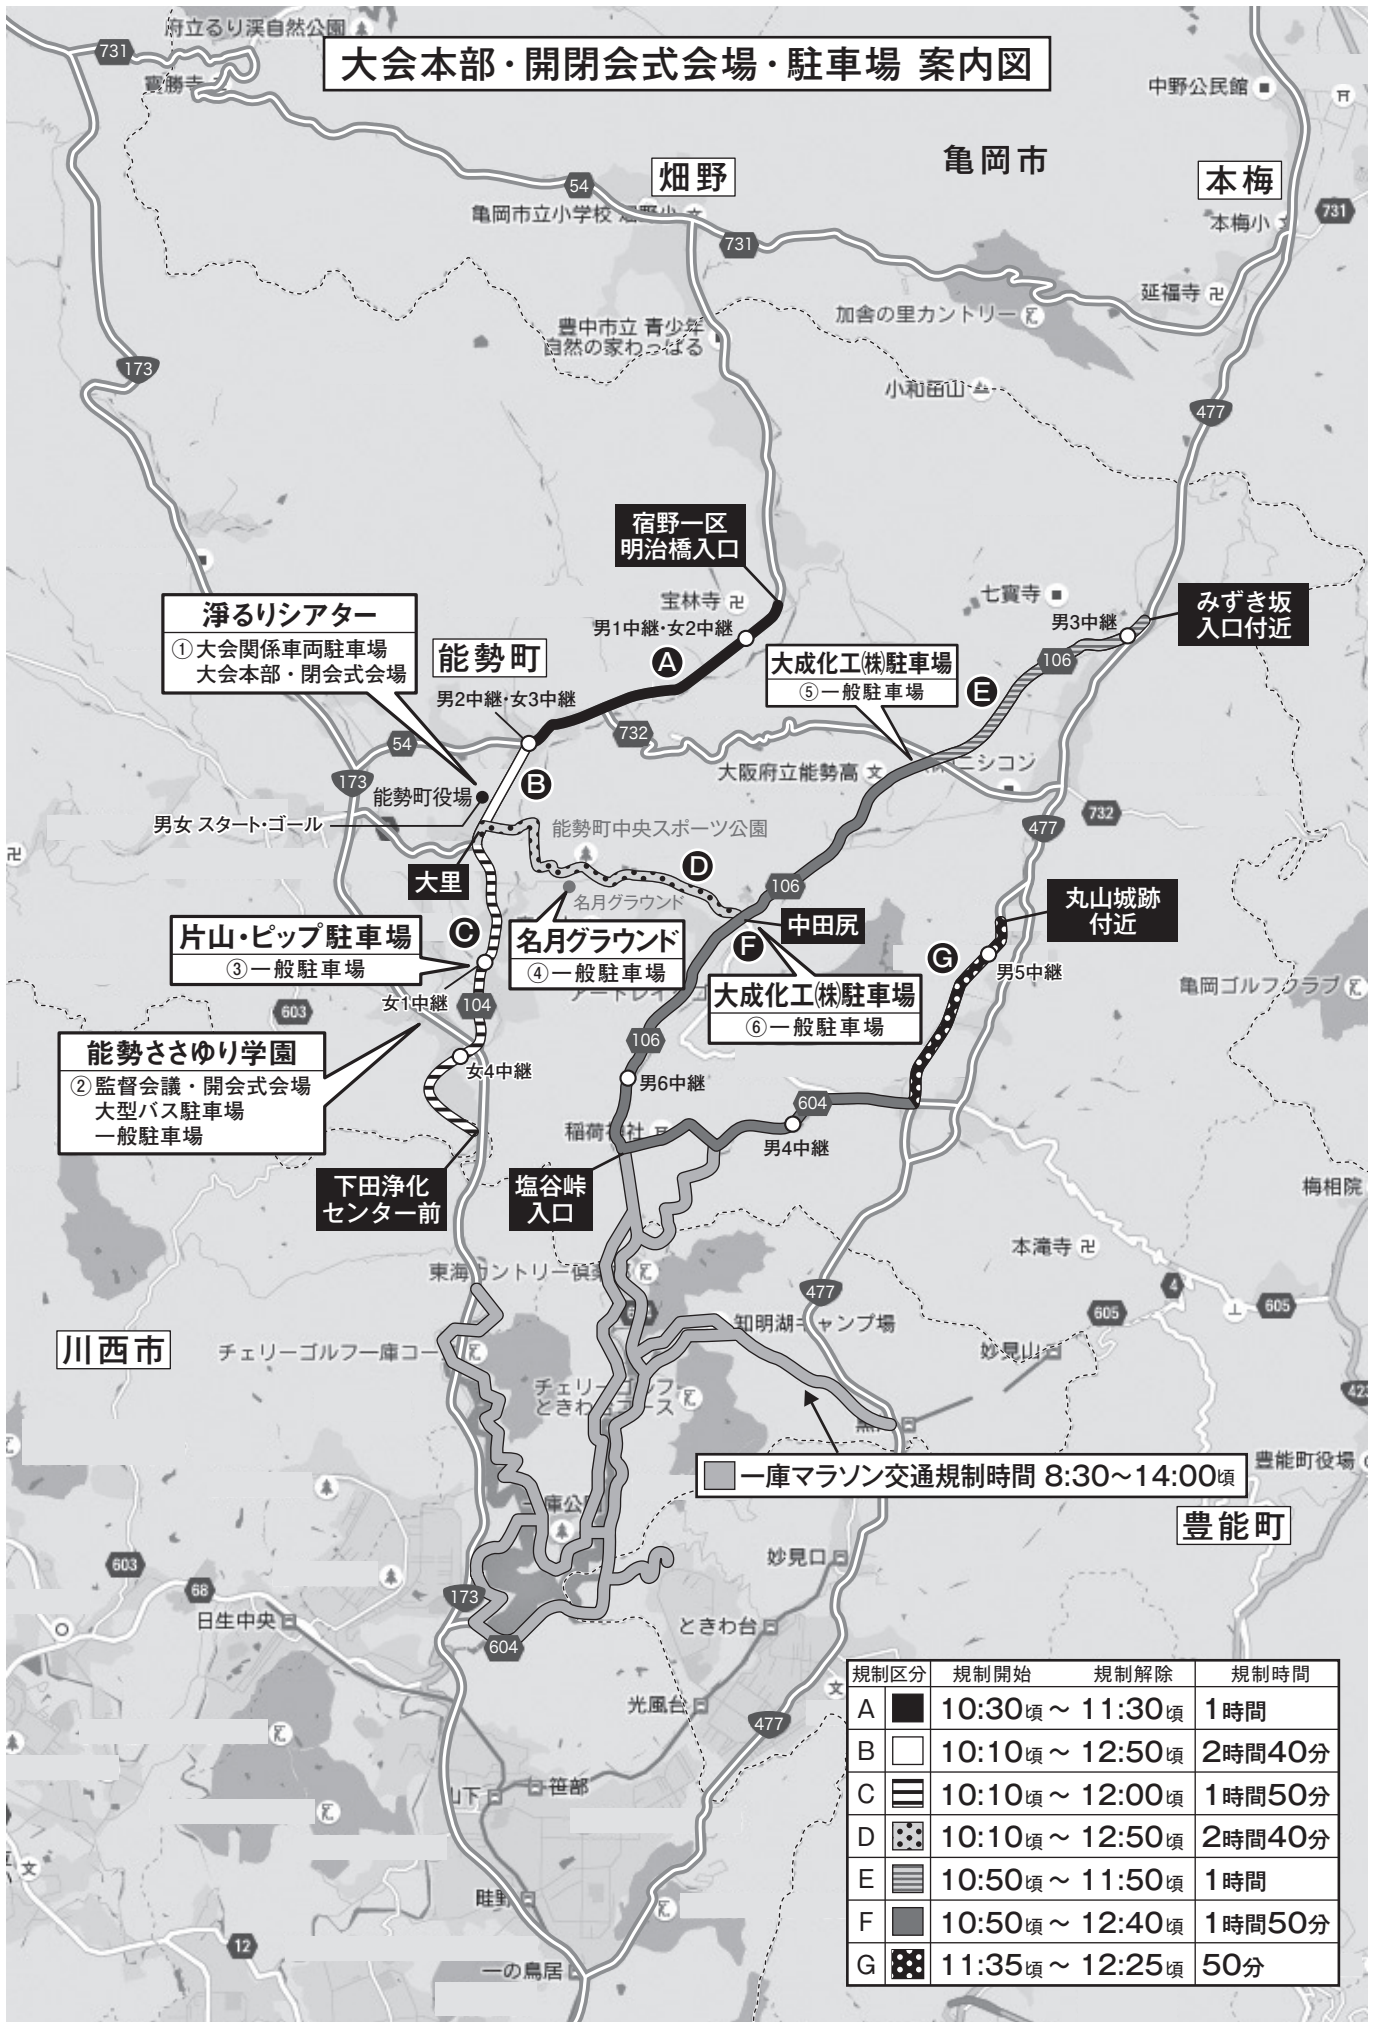

# 大会本部・開閉会式会場・駐車場 案内図

**浄るりシアター**  
① 大会関係車両駐車場  
大会本部・閉会式会場

**片山・ピップ駐車場**  
③ 一般駐車場

**能勢ささゆり学園**  
② 監督会議・開会式会場  
大型バス駐車場  
一般駐車場

**下田浄化センター前**

**塩谷峠入口**

**宿野一区 明治橋入口**

**大成化工(株)駐車場**  
⑤ 一般駐車場

**大成化工(株)駐車場**  
⑥ 一般駐車場

**みずき坂入口付近**

**丸山城跡付近**

■ 一庫マラソン交通規制時間 8:30~14:00頃

規制区分	規制開始	規制解除	規制時間
A	10:30頃 ~ 11:30頃		1時間
B	10:10頃 ~ 12:50頃		2時間40分
C	10:10頃 ~ 12:00頃		1時間50分
D	10:10頃 ~ 12:50頃		2時間40分
E	10:50頃 ~ 11:50頃		1時間
F	10:50頃 ~ 12:40頃		1時間50分
G	11:35頃 ~ 12:25頃		50分