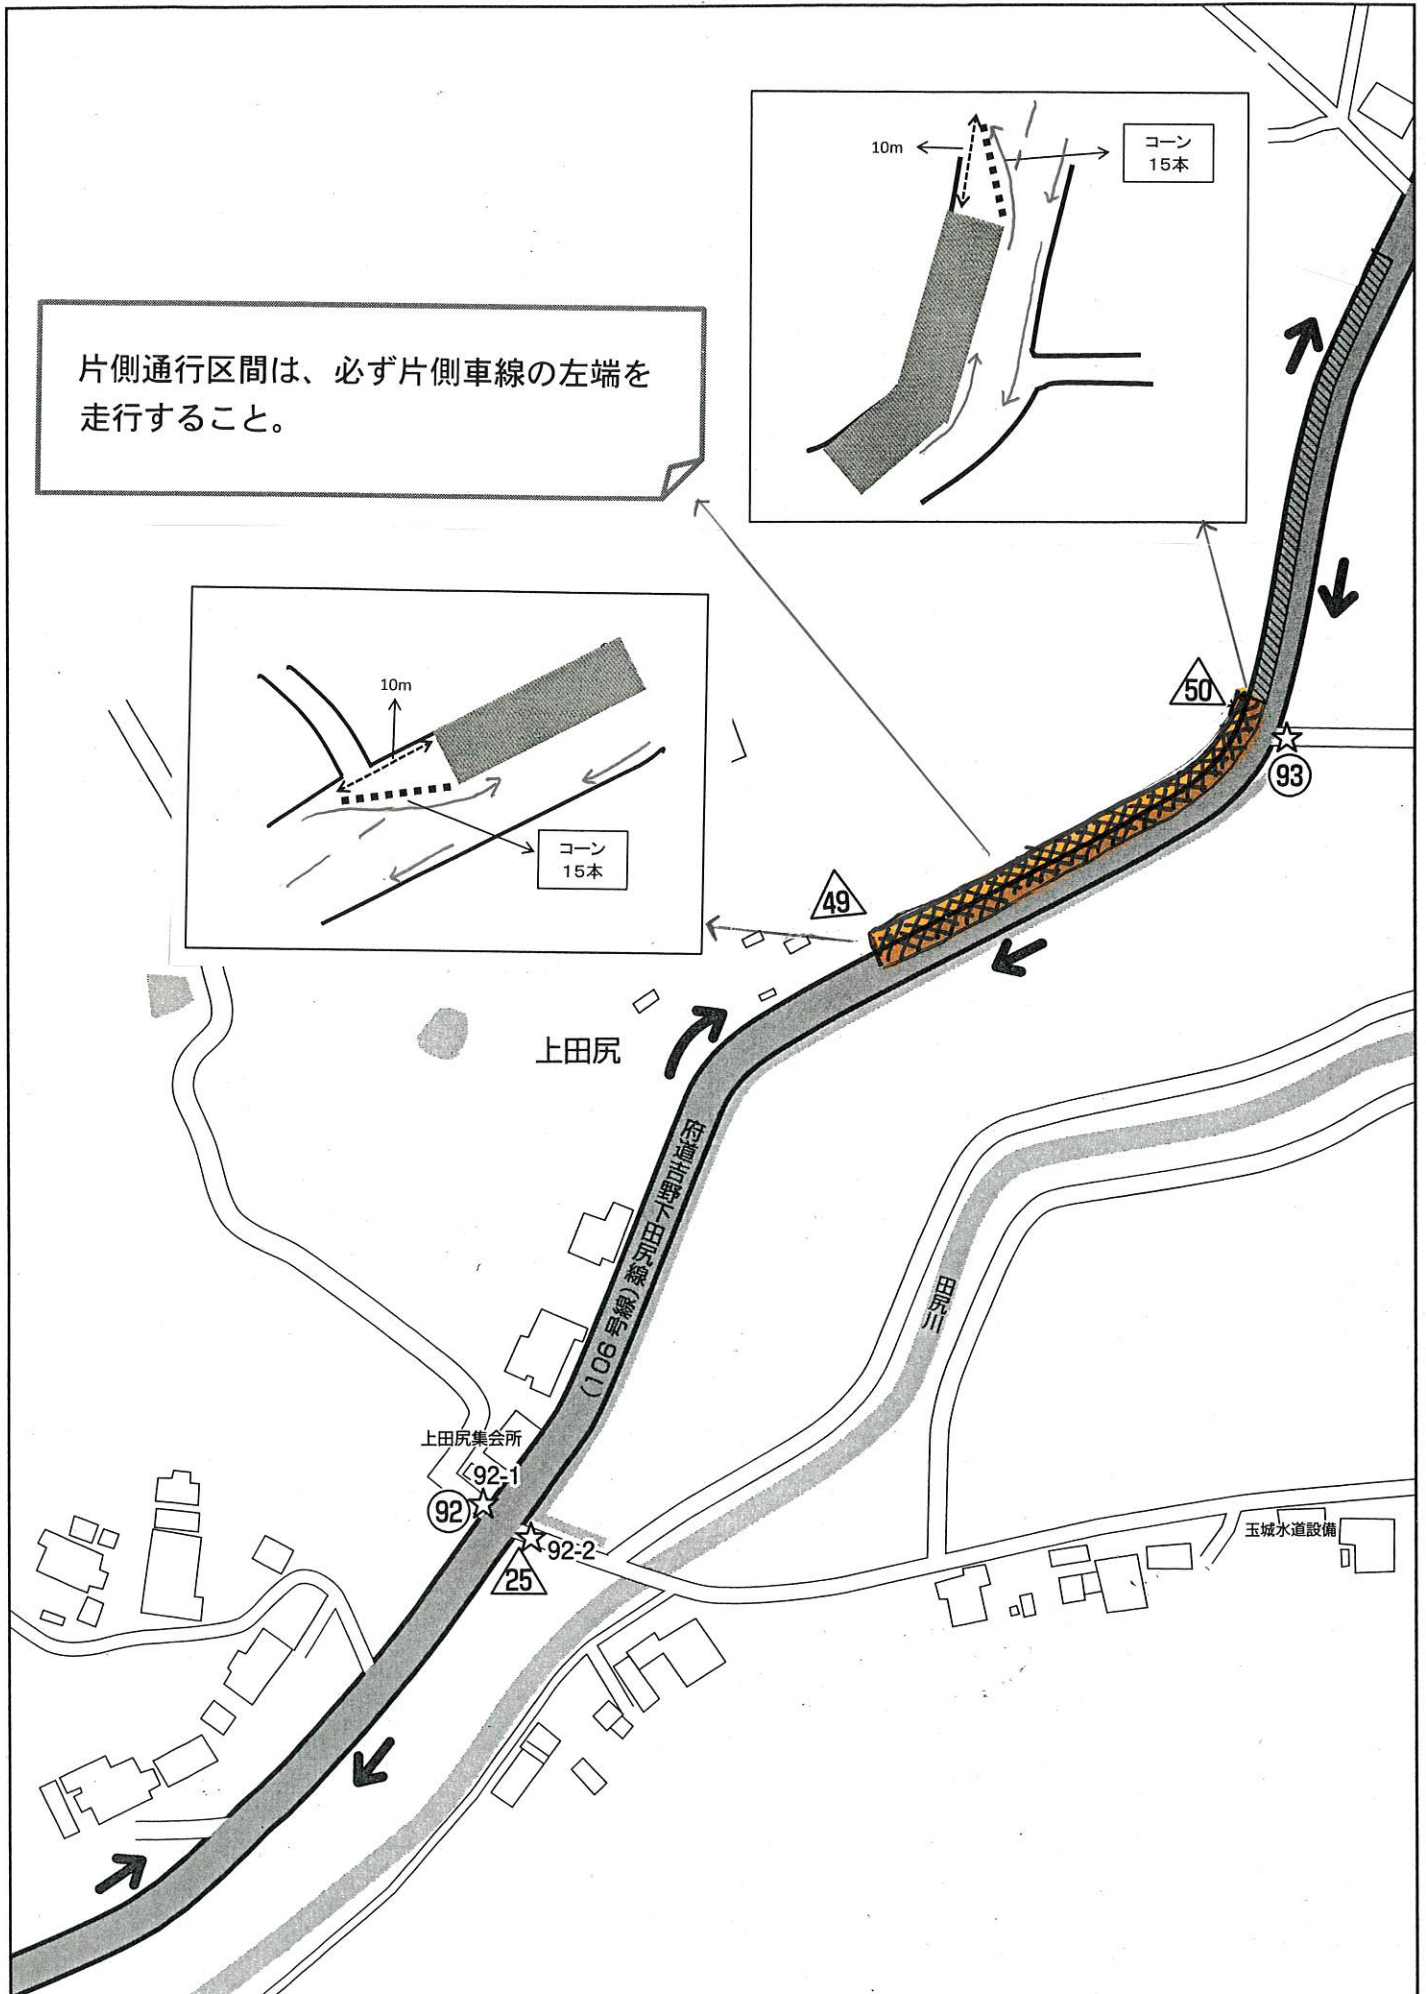

男子3区 (17.9km) 4区 (24.0km) 付近の走行について

○自主整理員配置番号 ☆自主整理員配置位置 △警備員 □警察 ●走路監察員