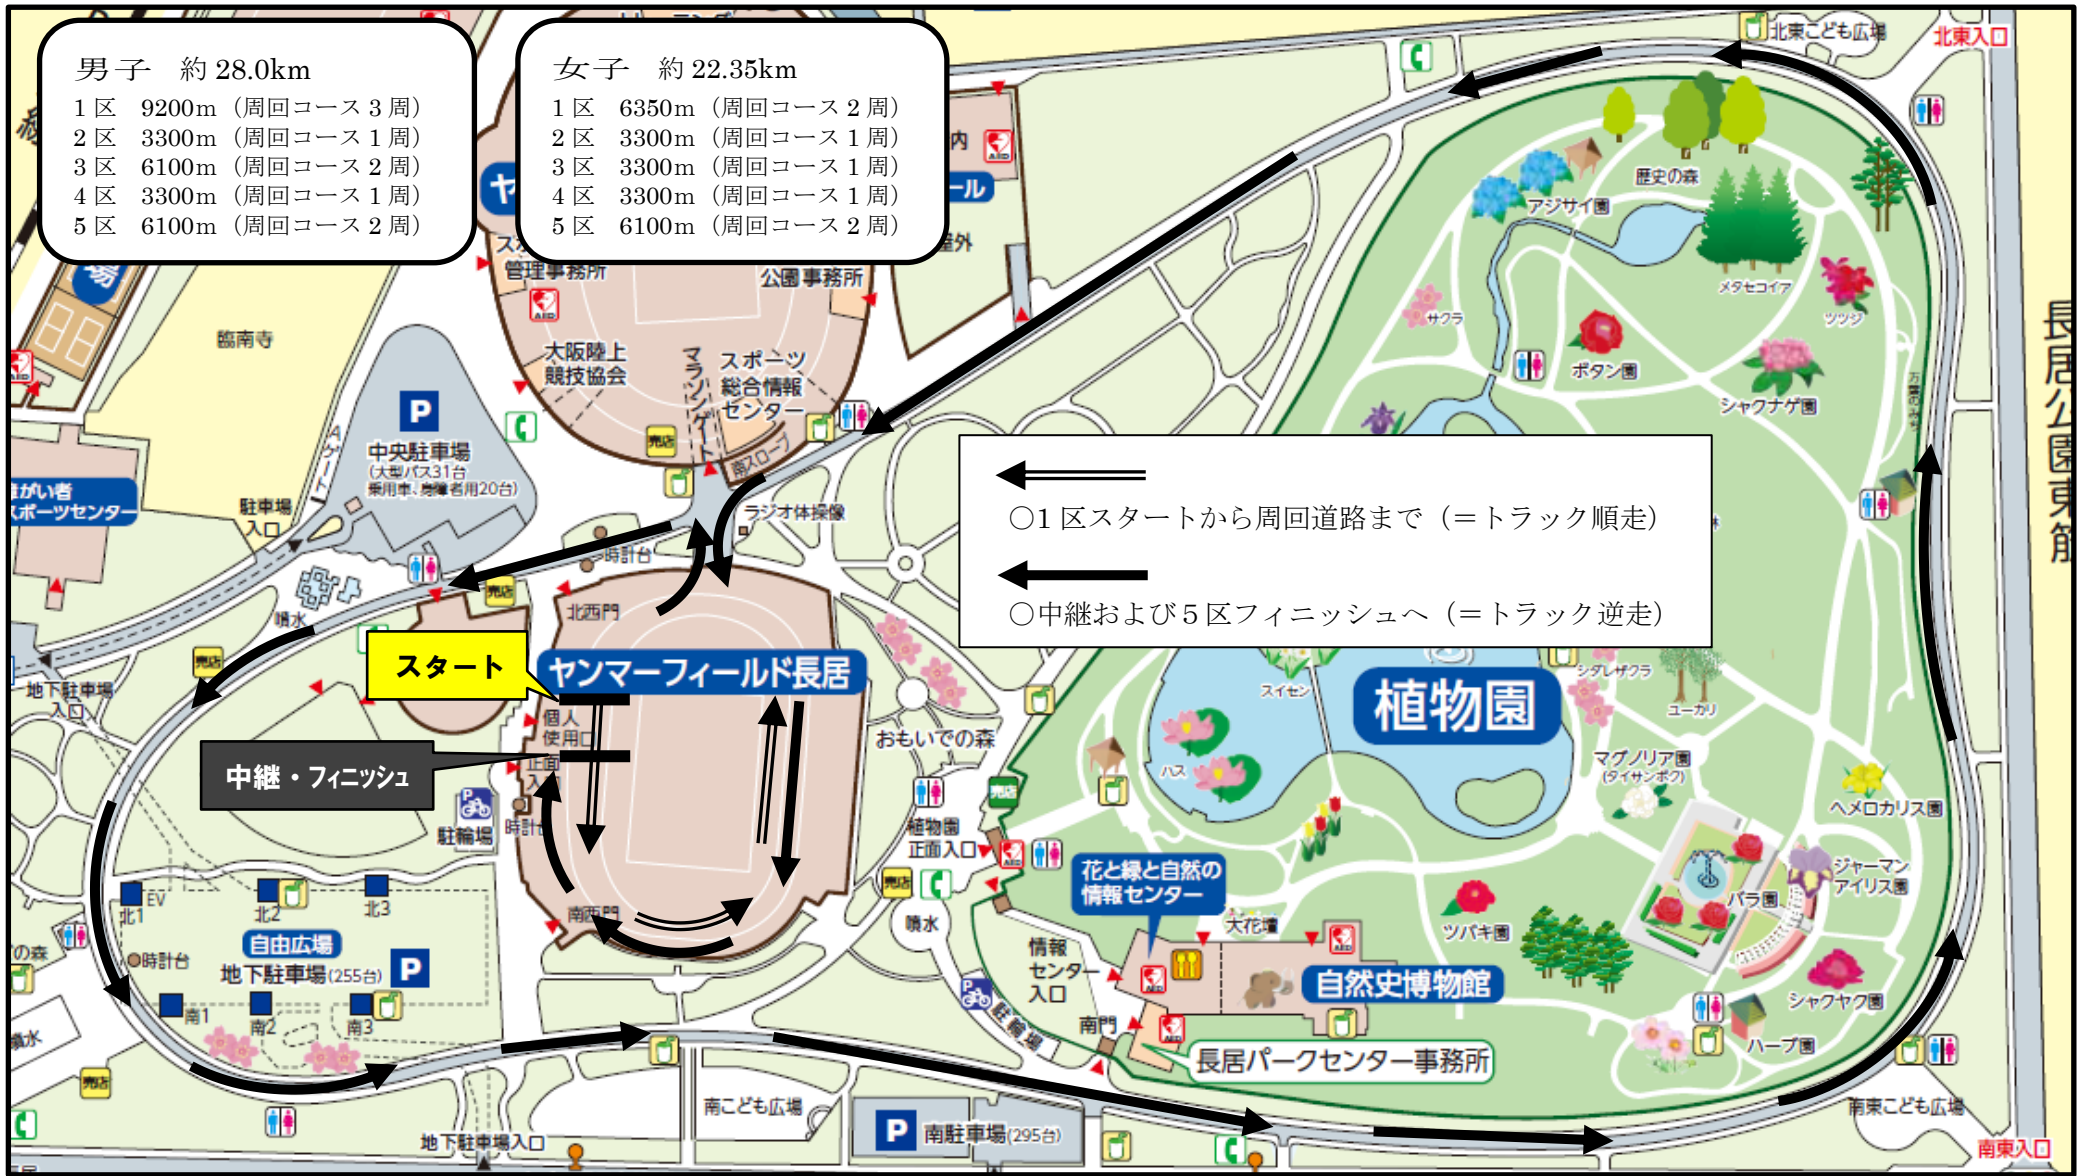

# 総体駅伝 コース図 (ヤンマーフィールド長居及び公園周回道路)

男子 約 28.0km

- 1区 9200m (周回コース 3周)
- 2区 3300m (周回コース 1周)
- 3区 6100m (周回コース 2周)
- 4区 3300m (周回コース 1周)
- 5区 6100m (周回コース 2周)

女子 約 22.35km

- 1区 6350m (周回コース 2周)
- 2区 3300m (周回コース 1周)
- 3区 3300m (周回コース 1周)
- 4区 3300m (周回コース 1周)
- 5区 6100m (周回コース 2周)

←←  
○1区スタートから周回道路まで (=トラック順走)  
←←  
○中継および5区フィニッシュへ (=トラック逆走)

長居公園東側