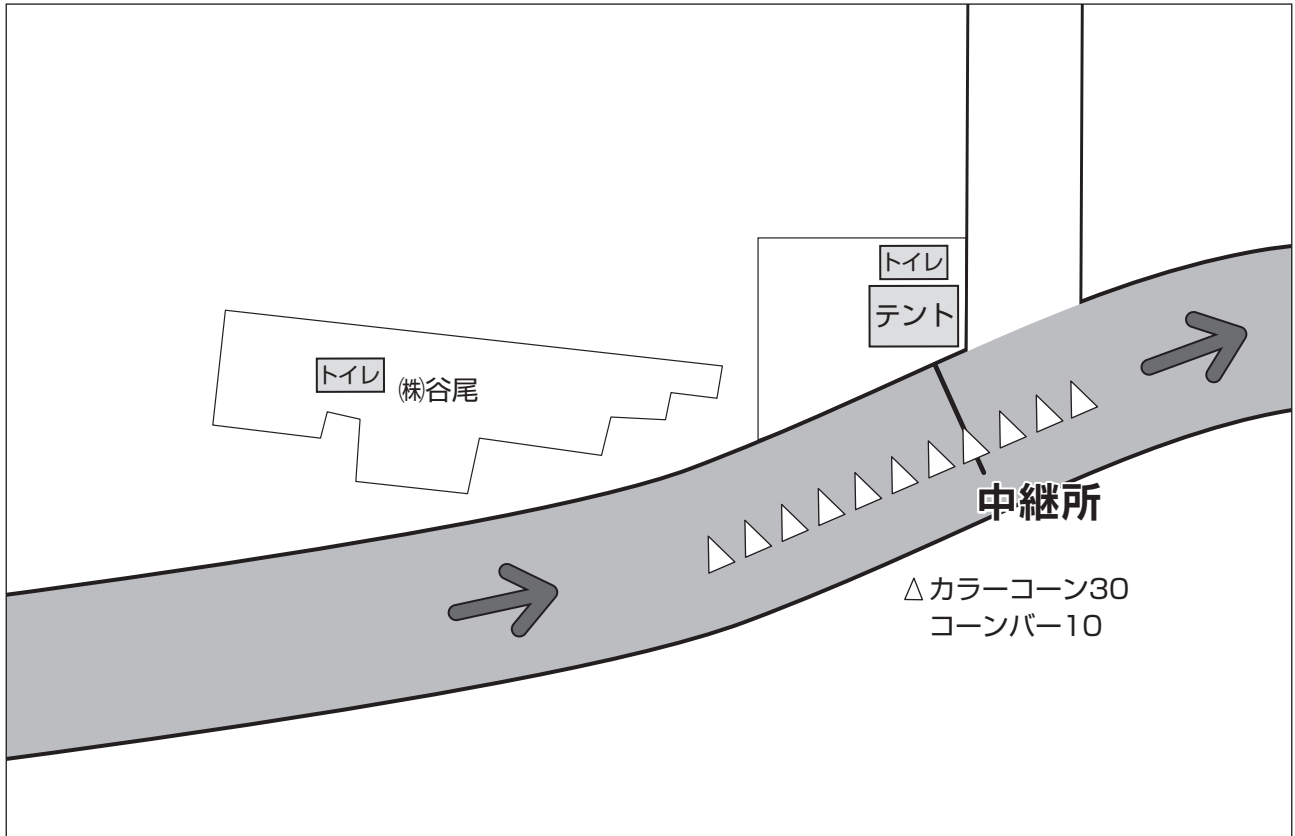

スタート・フィニッシュ付近

男子第1中継所(株谷尾前) 10:59~11:06

男子第2中継所(宿野駐在所前) 11:08~11:16

男子第3中継所(前田工務店前) 11:32~11:45

男子第4中継所(野間出野集会所前) 11:56~12:11

男子第5中継所(清普寺入口) 12:05~12:22

男子第6中継所(中垣内酒店付近) 12:20~12:39

女子第1中継所(トキワオート付近) 10:59~11:05

女子第2中継所(株谷尾前) 11:12~11:22

女子第3中継所(宿野駐在所前) 11:21~11:34

女子第4中継所(国道173号下田交差点下) 11:31~11:46

折り返し地点図

下田浄化センター折り返し

宿野折り返し

倉垣折り返し

地黄折り返し