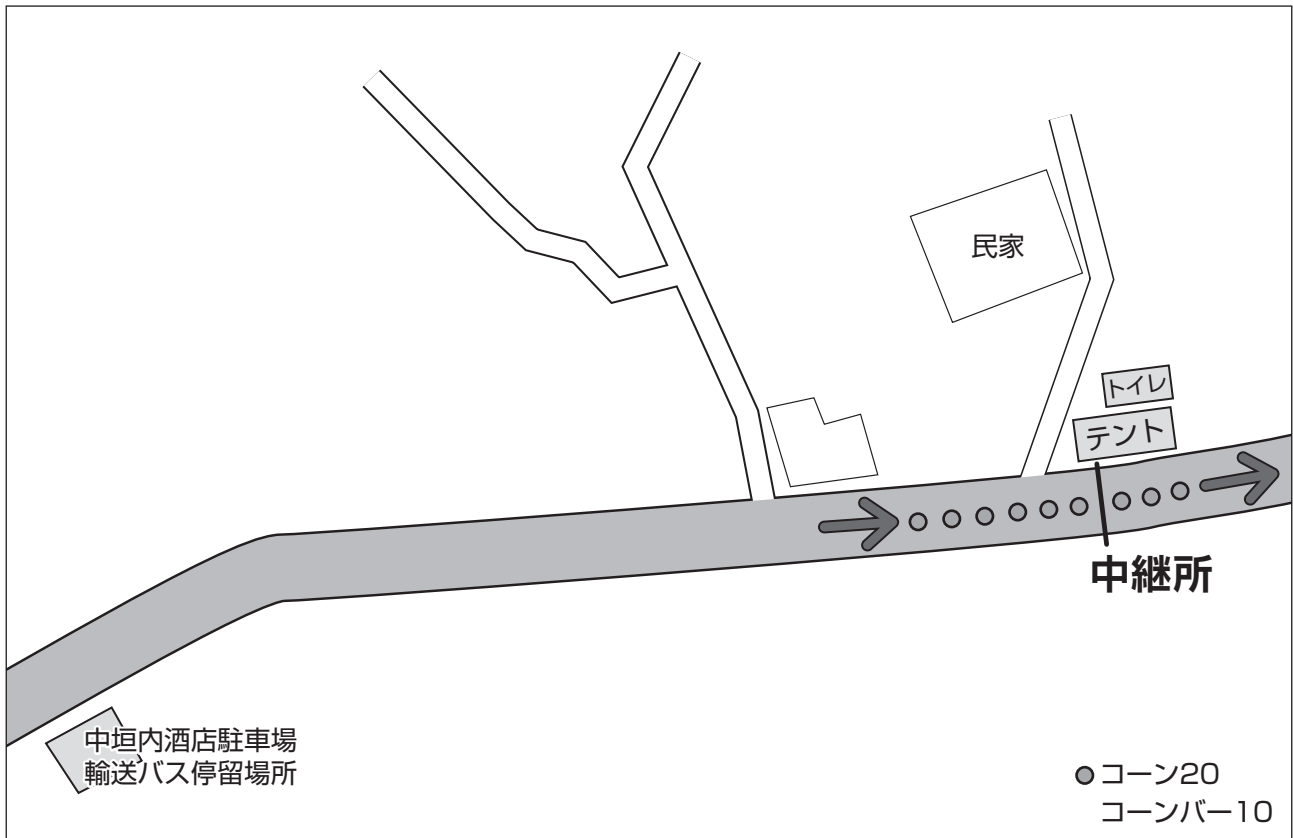

スタート・フィニッシュ付近

男子第1中継所(株谷尾前) 10:59~11:06

男子第2中継所(宿野駐在所前) 11:08~11:16

男子第3中継所(前田工務店前) 11:32~11:45

男子第4中継所(野間出野集会所前) 11:56~12:11

男子第5中継所(清普寺入口) 12:05~12:22

男子第6中継所(中垣内酒店付近) 12:20~12:39

女子第1中継所(トキワオート付近) 10:59~11:05

女子第2中継所(株谷尾前) 11:12~11:22

女子第3中継所(宿野駐在所前) 11:21~11:34

女子第4中継所(国道173号下田交差点下) 11:31~11:46

折り返し地点図

下田浄化センター折り返し

宿野折り返し

倉垣折り返し

地黄折り返し