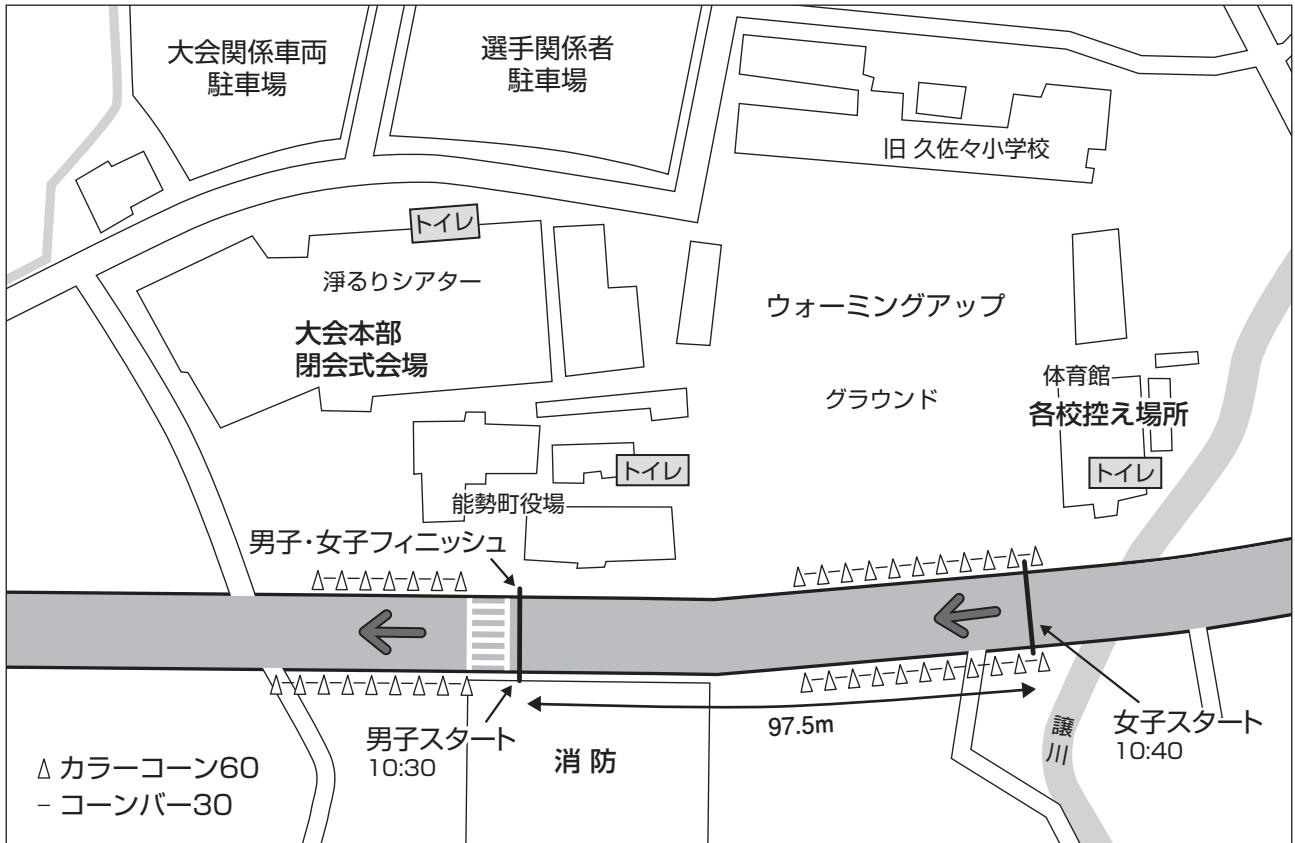

スタート・フィニッシュ付近

男子第1中継所(株谷尾前) 10:59~11:06

男子第2中継所(宿野駐在所前) 11:08~11:16

男子第3中継所(前田工務店前) 11:32~11:45

男子第4中継所(野間出野集会所前) 11:56~12:11

男子第5中継所(清普寺入口) 12:05~12:22

男子第6中継所(中垣内酒店付近) 12:20~12:39

女子第1中継所(トキワオート付近) 10:59~11:05

女子第2中継所(株谷尾前) 11:12~11:22

女子第3中継所(宿野駐在所前) 11:21~11:34

女子第4中継所(国道173号下田交差点下) 11:31~11:46

折り返し地点図

下田浄化センター折り返し

宿野折り返し

倉垣折り返し

地黄折り返し