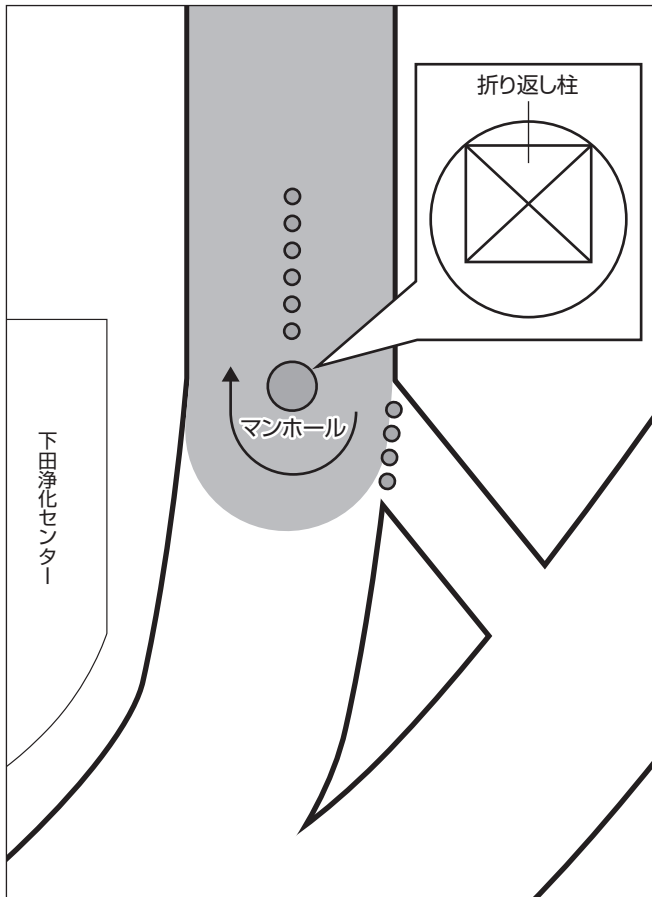

女子第2中継所(株谷尾前) 11:12~11:22

女子第3中継所(宿野駐在所前) 11:21~11:34

女子第4中継所(国道173号下田交差点下) 11:31~11:46

折り返し地点図

下田浄化センター折り返し

宿野折り返し

倉垣折り返し

地黄折り返し