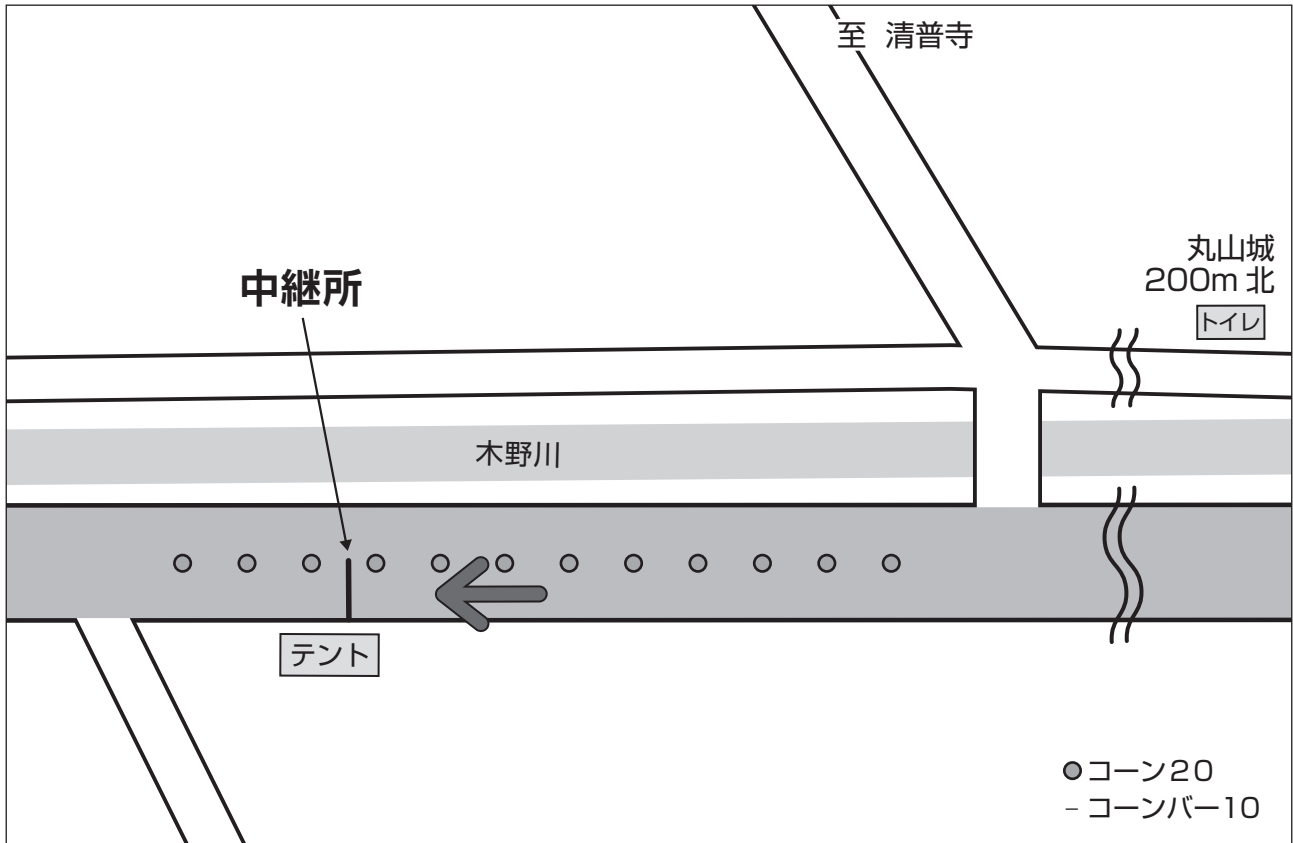

スタート・フィニッシュ付近

男子第1中継所(株谷尾前) 10:59~11:06

男子第2中継所(宿野駐在所前) 11:08~11:16

男子第3中継所(前田工務店前) 11:32~11:45

男子第4中継所(野間出野集会所前) 11:56~12:11

男子第5中継所(清普寺入口) 12:05~12:22

男子第6中継所(中垣内酒店付近) 12:20~12:39

女子第1中継所(トキワオート付近) 10:59~11:05

女子第2中継所(株谷尾前) 11:12~11:22

女子第3中継所(宿野駐在所前) 11:21~11:34

女子第4中継所(国道173号下田交差点下) 11:31~11:46

折り返し地点図

下田浄化センター折り返し

宿野折り返し

倉垣折り返し

地黄折り返し