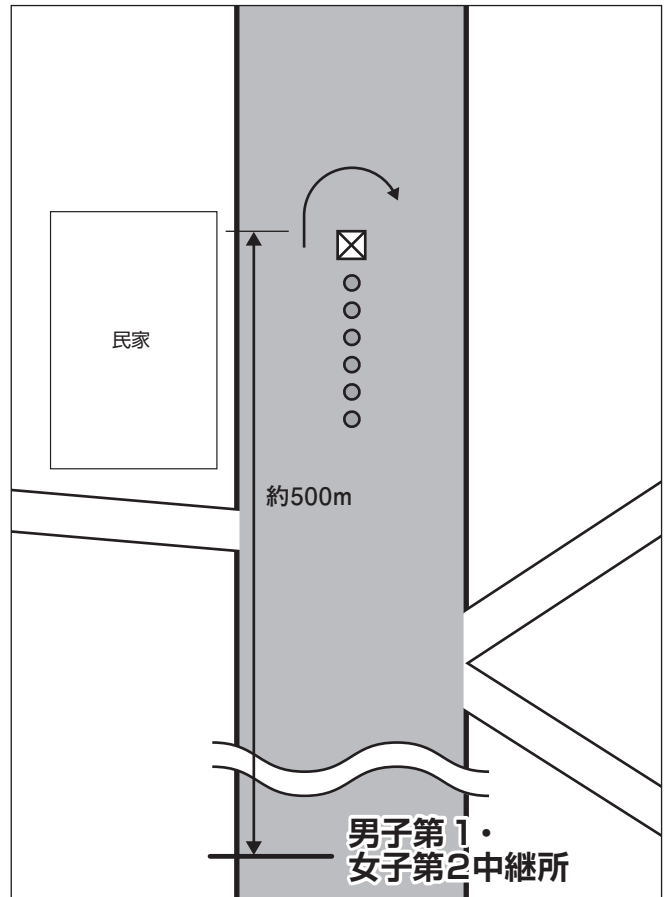

女子第2中継所(株谷尾前) 11:12~11:22

女子第3中継所(宿野駐在所前) 11:21~11:34

女子第4中継所(国道173号下田交差点下) 11:31~11:46

折り返し地点図

下田浄化センター折り返し

宿野折り返し

倉垣折り返し

地黄折り返し