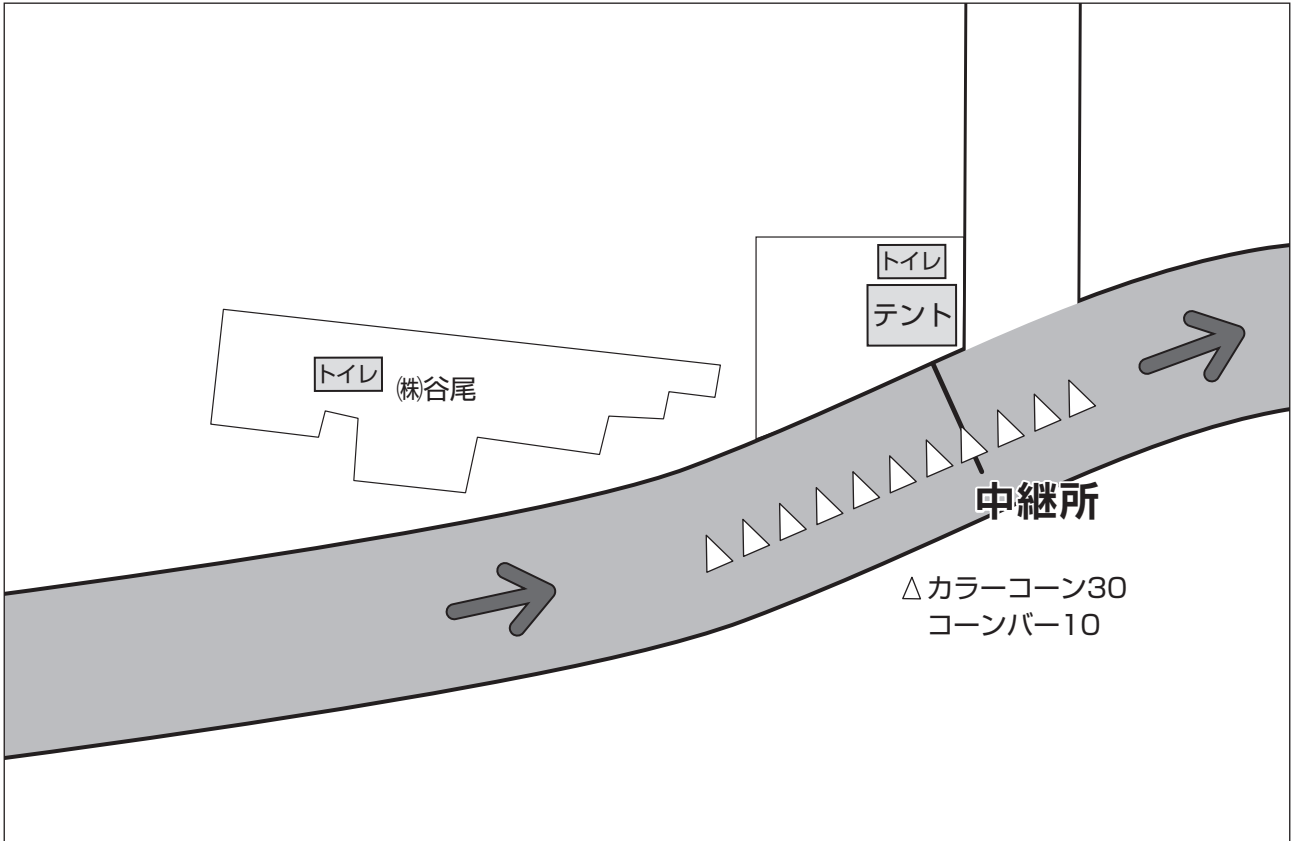

スタート・フィニッシュ付近

男子第1中継所(株谷尾前) 10:59~11:06

男子第2中継所(宿野駐在所前) 11:08~11:16

男子第3中継所(前田工務店前) 11:32~11:45

男子第4中継所(野間出野集会所前) 11:56~12:11

男子第5中継所(清普寺入口) 12:05~12:22

男子第6中継所(中垣内酒店付近) 12:20~12:39

女子第1中継所(トキワオート付近) 10:59~11:05

女子第2中継所(株谷尾前) 11:12~11:22

女子第3中継所(宿野駐在所前) 11:21~11:34

女子第4中継所(国道173号下田交差点下) 11:31~11:46

折り返し地点図

下田浄化センター折り返し

宿野折り返し

倉垣折り返し

地黄折り返し