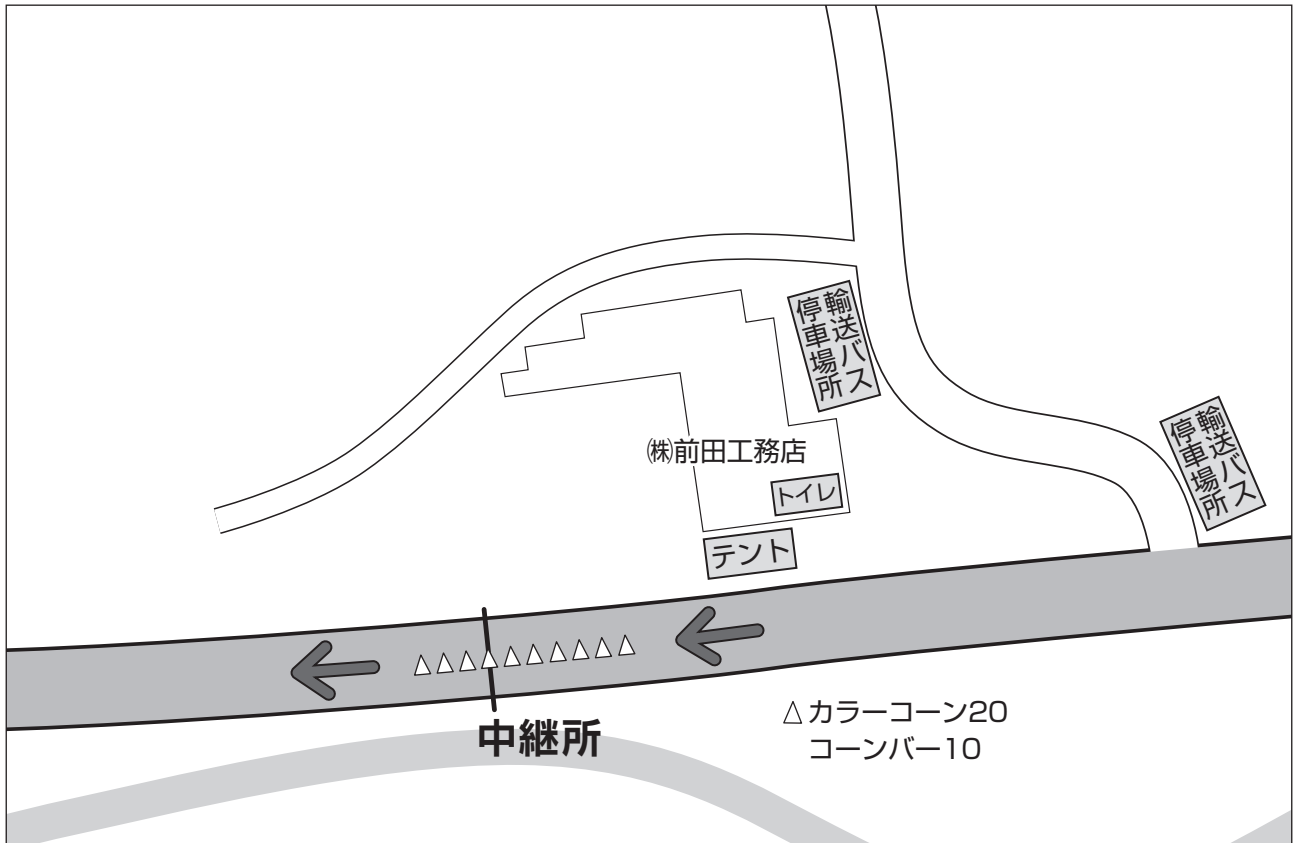

スタート・フィニッシュ付近

男子第1中継所(株谷尾前) 10:59~11:06

男子第2中継所(宿野駐在所前) 11:08~11:16

男子第3中継所(前田工務店前) 11:32~11:45

男子第4中継所(野間出野集会所前) 11:56~12:11

男子第5中継所(清普寺入口) 12:05~12:22

男子第6中継所(中垣内酒店付近) 12:20~12:39

女子第1中継所(トキワオート付近) 10:59~11:05

女子第2中継所(株谷尾前) 11:12~11:22

女子第3中継所(宿野駐在所前) 11:21~11:34

女子第4中継所(国道173号下田交差点下) 11:31~11:46

折り返し地点図

下田浄化センター折り返し

宿野折り返し

倉垣折り返し

地黄折り返し