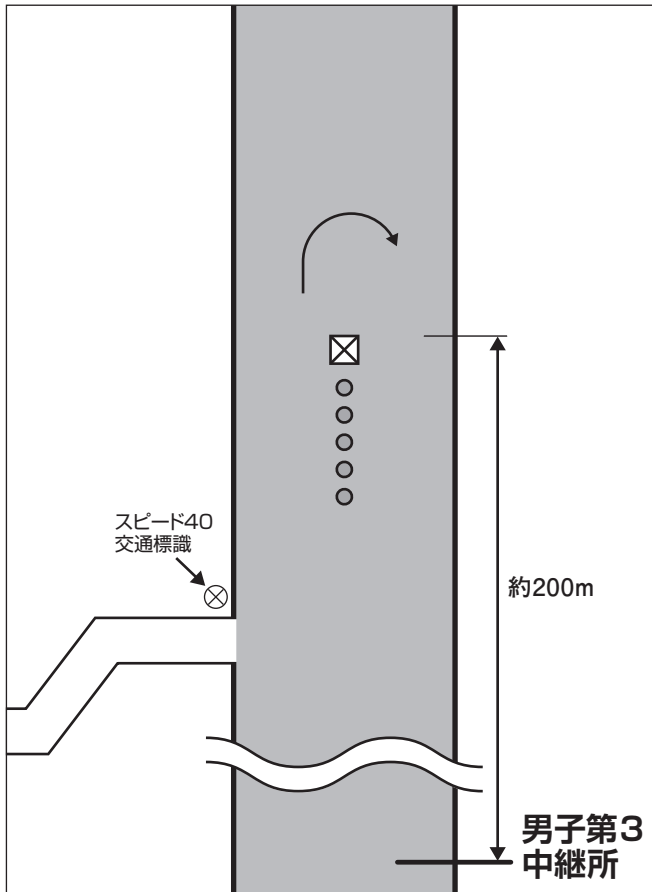

女子第2中継所(株谷尾前) 11:12~11:22

女子第3中継所(宿野駐在所前) 11:21~11:34

女子第4中継所(国道173号下田交差点下) 11:31~11:46

折り返し地点図

下田浄化センター折り返し

宿野折り返し

倉垣折り返し

地黄折り返し