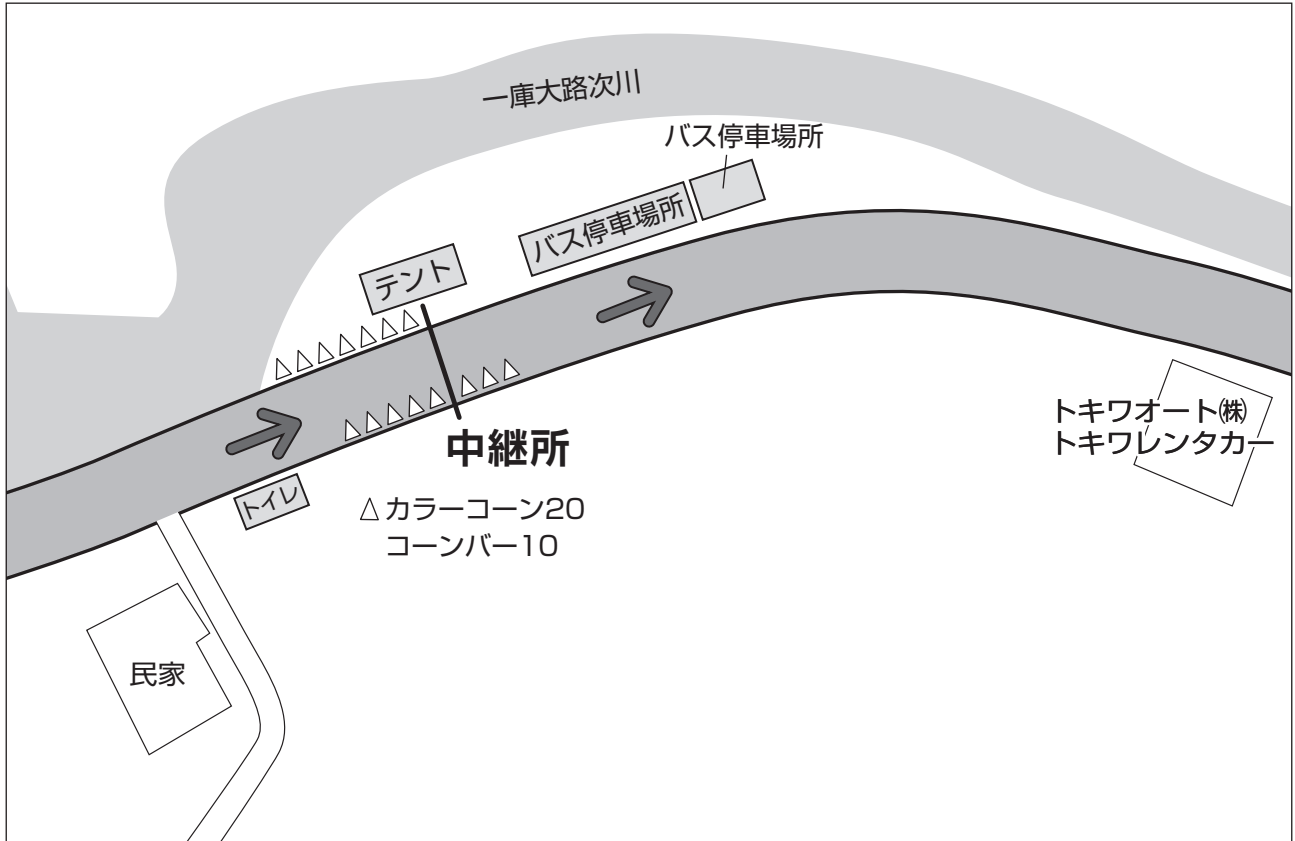

スタート・フィニッシュ付近

男子第1中継所(株谷尾前) 10:59~11:06

男子第2中継所(宿野駐在所前) 11:08~11:16

男子第3中継所(前田工務店前) 11:32~11:45

男子第4中継所(野間出野集会所前) 11:56~12:11

男子第5中継所(清普寺入口) 12:05~12:22

男子第6中継所(中垣内酒店付近) 12:20~12:39

女子第1中継所(トキワオート付近) 10:59~11:05

女子第2中継所(株谷尾前) 11:12~11:22

女子第3中継所(宿野駐在所前) 11:21~11:34

女子第4中継所(国道173号下田交差点下) 11:31~11:46

折り返し地点図

下田浄化センター折り返し

宿野折り返し

倉垣折り返し

地黄折り返し