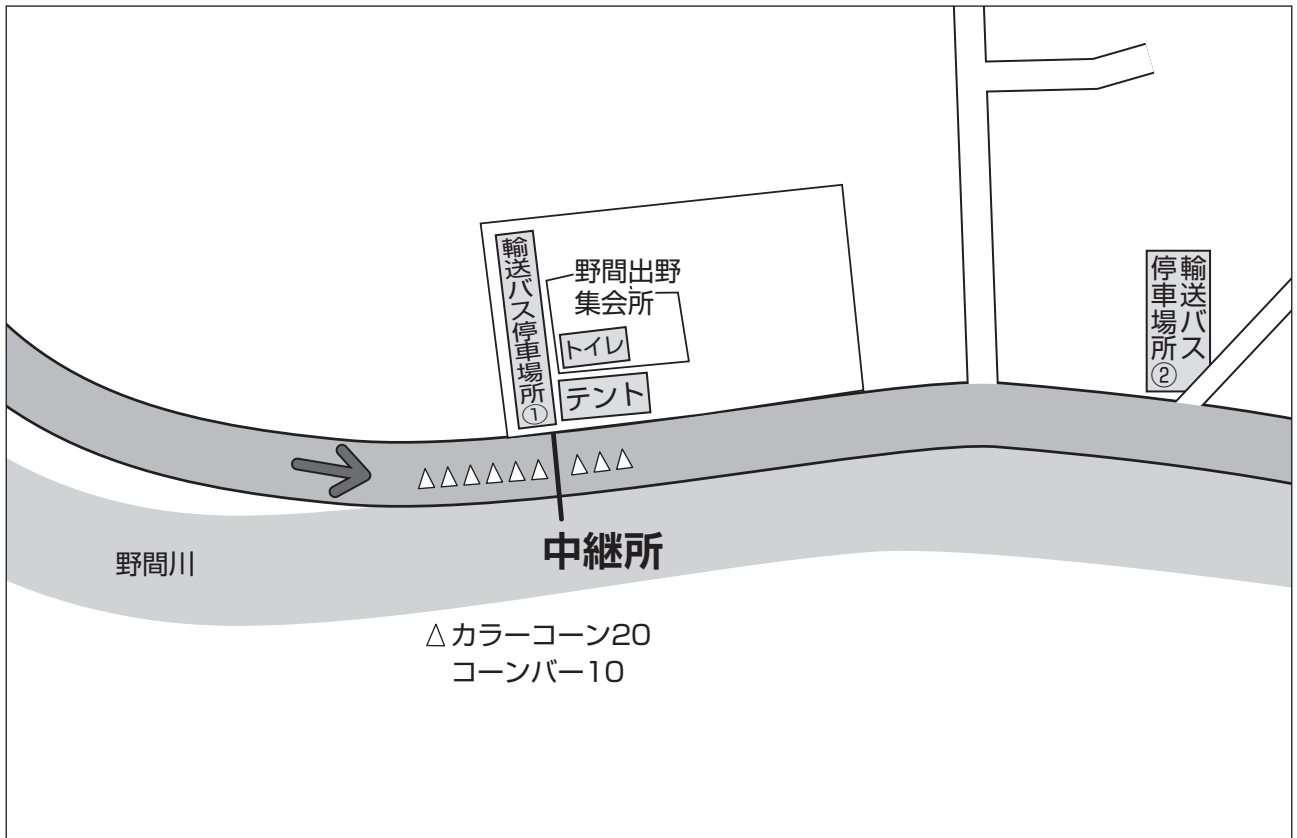

スタート・フィニッシュ付近

男子第1中継所(株谷尾前) 10:59~11:06

男子第2中継所(宿野駐在所前) 11:08~11:16

男子第3中継所(前田工務店前) 11:32~11:45

男子第4中継所(野間出野集会所前) 11:56~12:11

男子第5中継所(清普寺入口) 12:05~12:22

男子第6中継所(中垣内酒店付近) 12:20~12:39

女子第1中継所(トキワオート付近) 10:59~11:05

女子第2中継所(株谷尾前) 11:12~11:22

女子第3中継所(宿野駐在所前) 11:21~11:34

女子第4中継所(国道173号下田交差点下) 11:31~11:46

折り返し地点図

下田浄化センター折り返し

宿野折り返し

倉垣折り返し

地黄折り返し