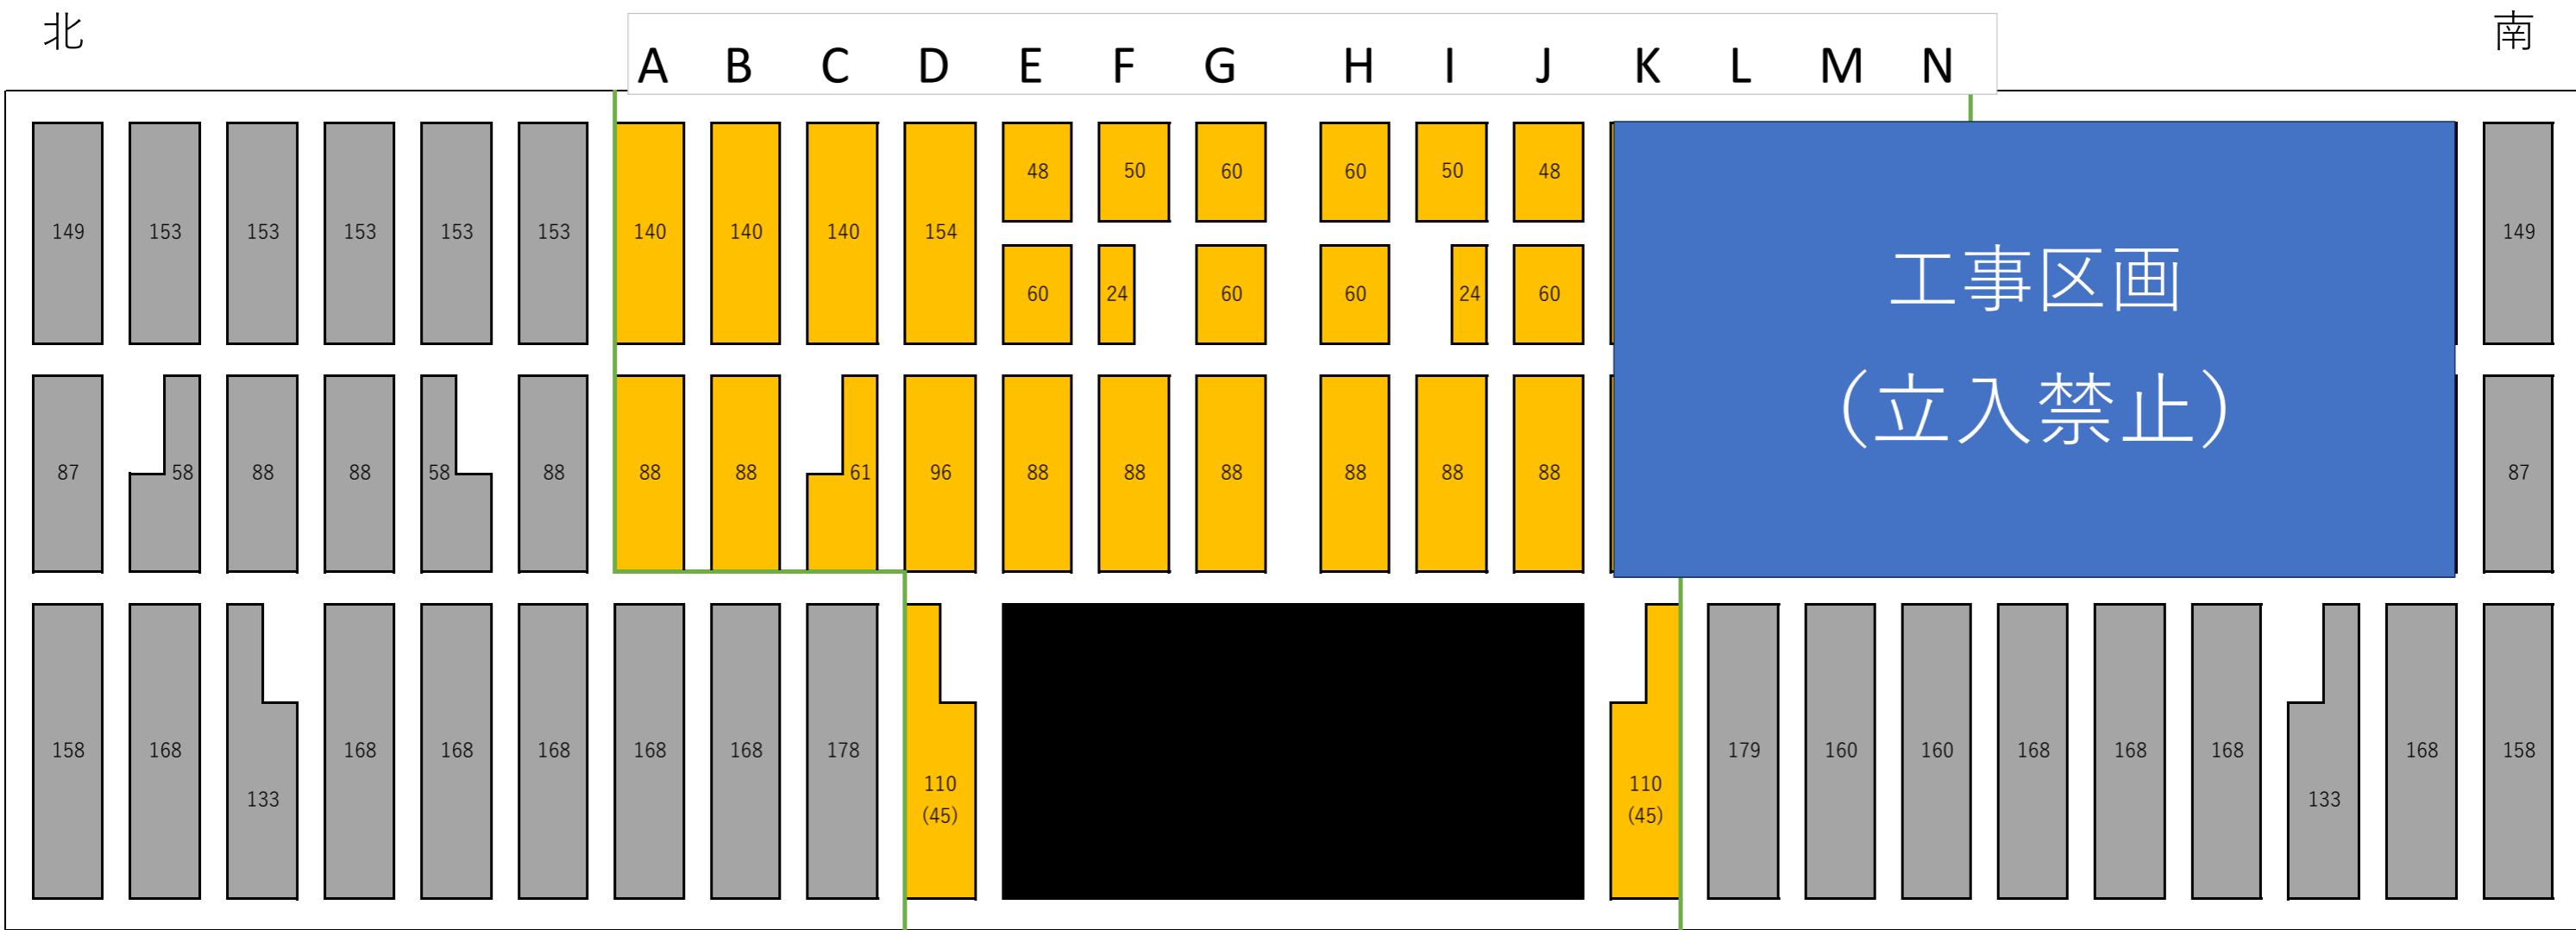

トラック側

北

南

- 個別座席エリア
- 長椅子エリア