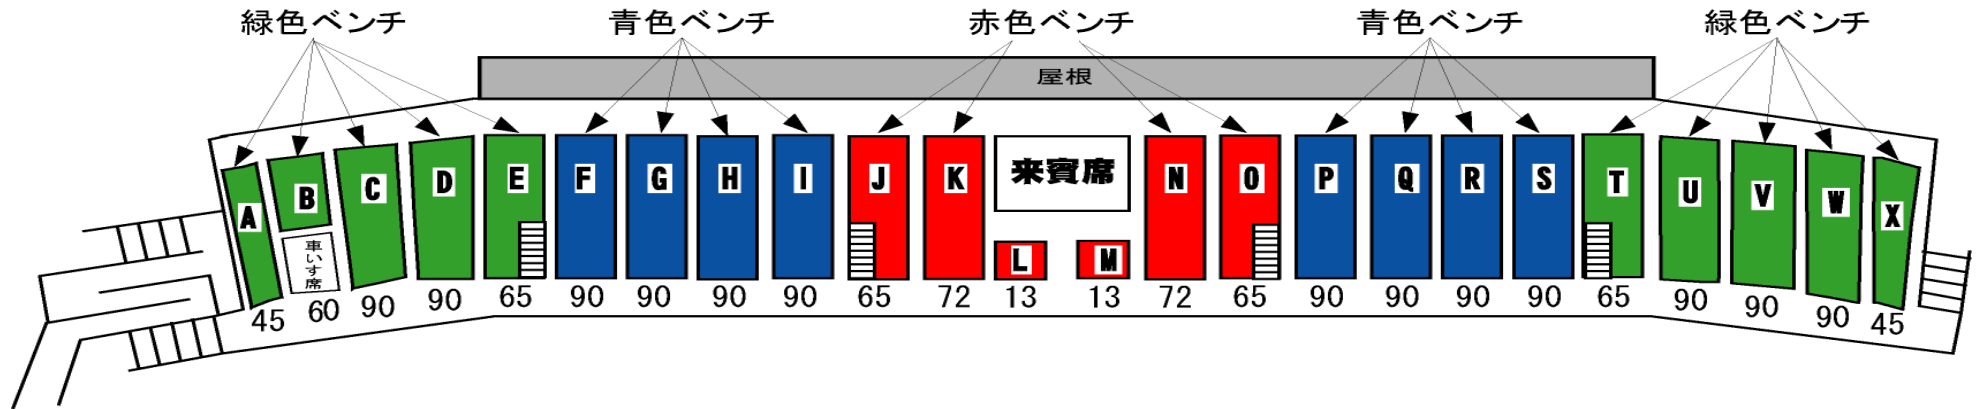

枚方市立陸上競技場 スタンド配置図

競技開始後は、すべて自由使用可としますが、芝生スタンドは使用禁止と致します。

A~D	E	F	G	H	I	J	K	L	M	N	O	P	Q	R	S	T	U~X	
フリー	京小陸 (京)	里風(奈)	宇治城 陽陸上 クラブ (京)	豊中ス キップ	HRJ	吹田 ジュニア 陸上	島本 ジュニア	福知山 陸上(京)	HOPE SPORTS CLUB(京)	茨木AC	コスモA C	ひらか たKSC	交野 K.S.R.C.	香里ヶ 丘AC	泉大津 ドリーム ス	新条RC	フリー	
	京都 ジュニア (京)	三宅陸 上(奈)	ミルキー ウェイ (奈)	耳原AC				修学院 第二 (京)	鴻ノ池S C(奈)				D&Dア スリート クラブ	羽曳野 RC	JAC泉 南	丸山陸 上クラブ		
	みやこ ジュニア (京)	桜井谷 東	陸王クラ ブ	万博AC					ガン バーズ	サミイ				曙川東 陸上クラ ブ	泉大津 SRC	泉州 アップル		リズム アート
														アス リート ネット	光明台 南	なにわ JAC		