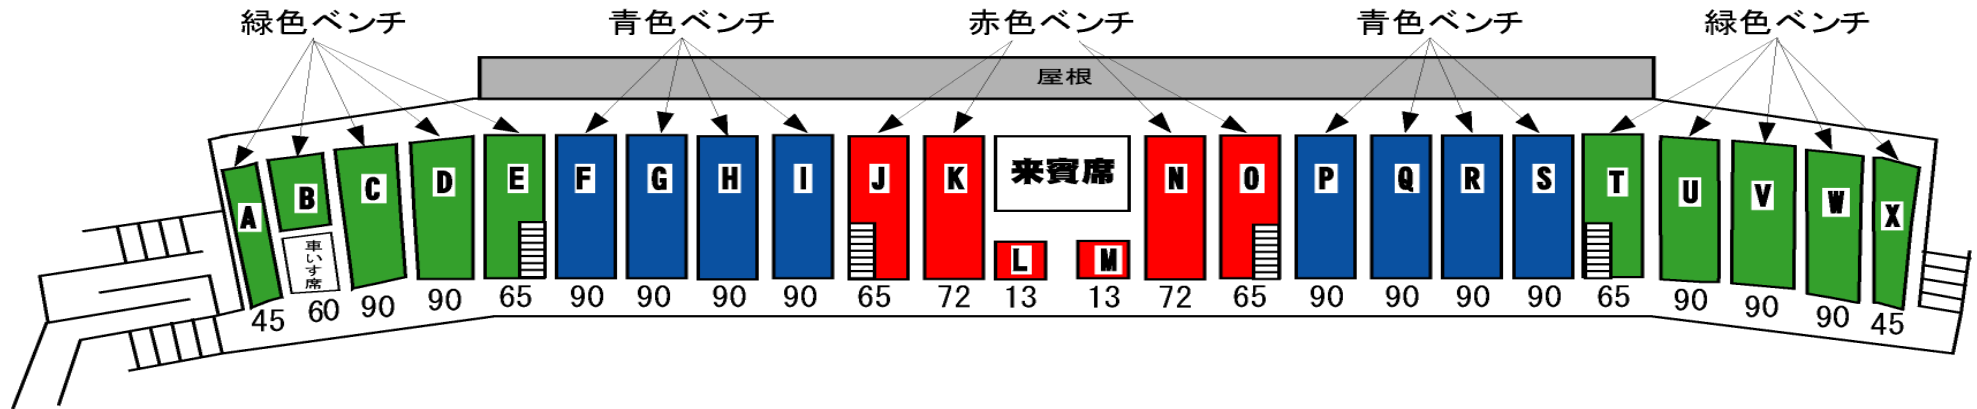

枚方市立陸上競技場 スタンド配置図

競技開始後は、すべて自由使用可としますが、芝生スタンドは使用禁止と致します。

A~D	E	F	G	H	I	J	K	L	M	N	O	P	Q	R	S	T	U~X
フリー	島本 ジュニア 陸上教室	吹田 ジュニア 陸上	万博アス リートクラブ	茨木AC	ひらか たKSC	D&Dア スリート クラブ	泉大津 SRC	サミイ	布施三 クラブ	アスリー トネット	阪南グ ラスホッ パーズ	丸山陸 上クラブ	ミルク ーウェイ (奈)	京小陸 (京)	修学院 第二陸 上クラブ (京)	HRJ	フリー
		耳原AC	コスモ AC	交野 K.S.R.C.		羽曳野 RC	曙川東 陸上クラ ブ	香里ヶ 丘AC	ガン バーズ	泉大津 ドリーム ス	なにわ ジュニア AC	リズム アート	里風(奈 良)	二条城 北T&F クラブ (京)	HOPE SPORTS CLUB(京)		
						大教大 大学ス ポーツク ラブ	光明台 南	JAC 泉南	鴻ノ池 SC(奈)	泉州 アップル		宇治城 陽陸上 クラブ (京)	三宅陸 上クラブ (奈)	京都 ジュニア (京)	桜井谷 東		
														陸王 クラブ	豊中ス キップ		