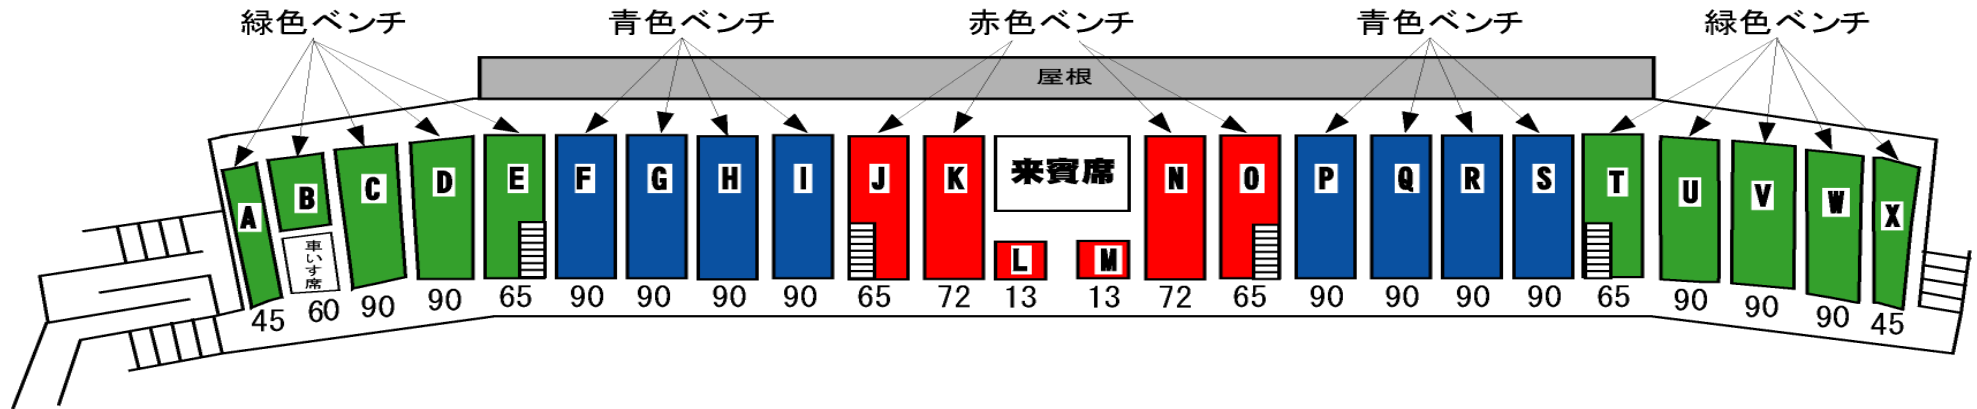

枚方市立陸上競技場 スタンド配置図

競技開始後は、すべて自由使用可としますが、芝生スタンドは使用禁止と致します。

A~D	E	F	G	H	I	J	K	L	M	N	O	P	Q	R	S	T	U~X
フリー	滋賀北野RC (滋)	HAC(京)	HRJ	吹田ジュニア陸上クラブ	ひらかたKSC	茨木アスリートクラブ	1001ラン&ラン	HOPES PORTS CLUB(京)	城星学園	コスモAC	交野K.S.R.C.	泉大津SRC	JRCみはら	貝塚JC	三宅陸上クラブ(奈)	丸山陸上クラブ	フリー
	京小陸(京)	陸王クラブ	島本ジュニア陸上教室	耳原AC		堺RC	羽曳野RC	海老江東SC	高槻RC		大教スポーツクラブ	堺RC	光明台南	阪南グラスホッパーズ		リズムアート	
	京都ジュニア(京)	桜井谷東		守口市陸上競技協会				塚本	中吉野クラブ(奈)			アスリートネット	JAC泉南	なにわジュニアAC		ジャンピングゲートジュニア	
	YSD KIDS(京)	豊中スキップ		曙川東陸上クラブ				エムファイターズ	里風(奈)			信太	泉州アップル				