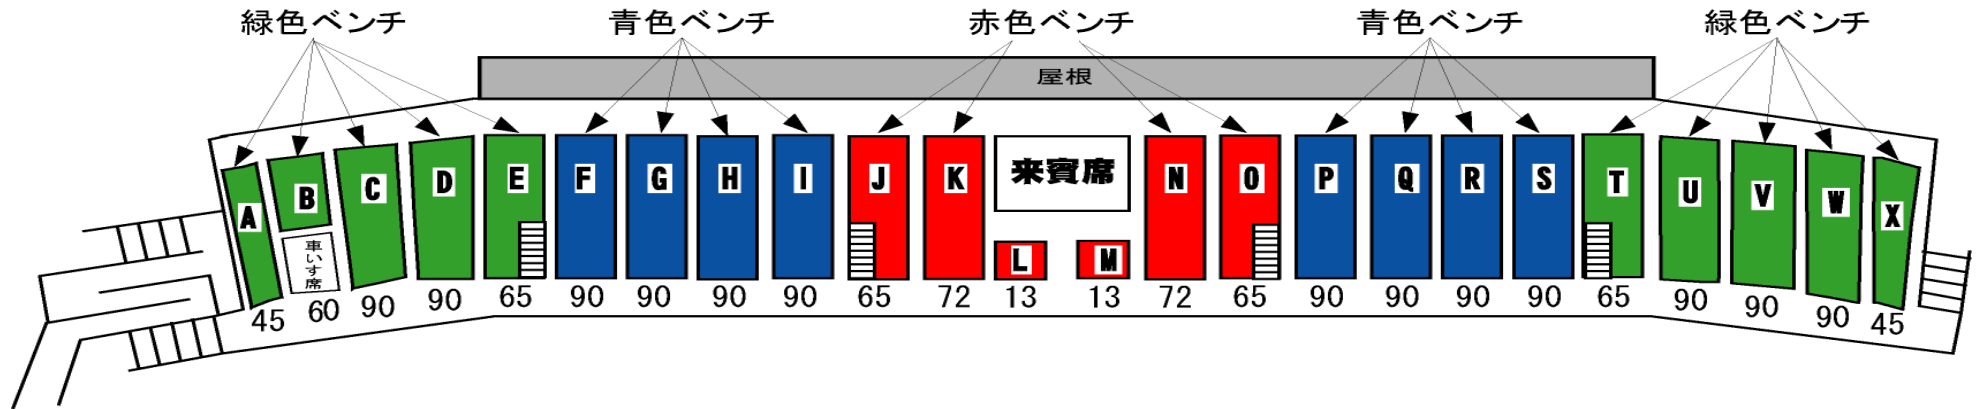

枚方市立陸上競技場 スタンド配置図

競技開始後は、すべて自由使用可としますが、芝生スタンドは使用禁止と致します。

A~D	E	F	G	H	I	J	K	L	M	N	O	P	Q	R	S	T	U~X
フリー	リズムアート	ミルクウェイ(奈)	YSD KIDS(京)	修学院第二陸上(京)	豊中スキップススポーツ少年団	島本ジュニア陸上教室	万博アスリートクラブ	丸山陸上クラブ	HOPES PORTS CLUB(京)	耳原AC	茨木アスリートクラブ	1001ラン&ラン	ひらかたKSC	泉大津SRC	JAC泉南	なにわジュニアAC	フリー
	岸部第二	二条城北T&F(京)	京都ジュニア(京)	桜井谷東	HRJ	吹田ジュニア陸上クラブ		塚本	曙川東陸上クラブ	守口市陸上競技協会	大阪教育大学スポーツクラブ	コスモAC		アスリートネット	泉州アップル陸上クラブ		
	ジャンピングゲートジュニア	みやこジュニア陸上クラブ(京)	宇治城陽陸上クラブ(京)					エムファイターズ	JRCみはら					光明台南	阪南グラスホッパーズ		
			陸王クラブ														