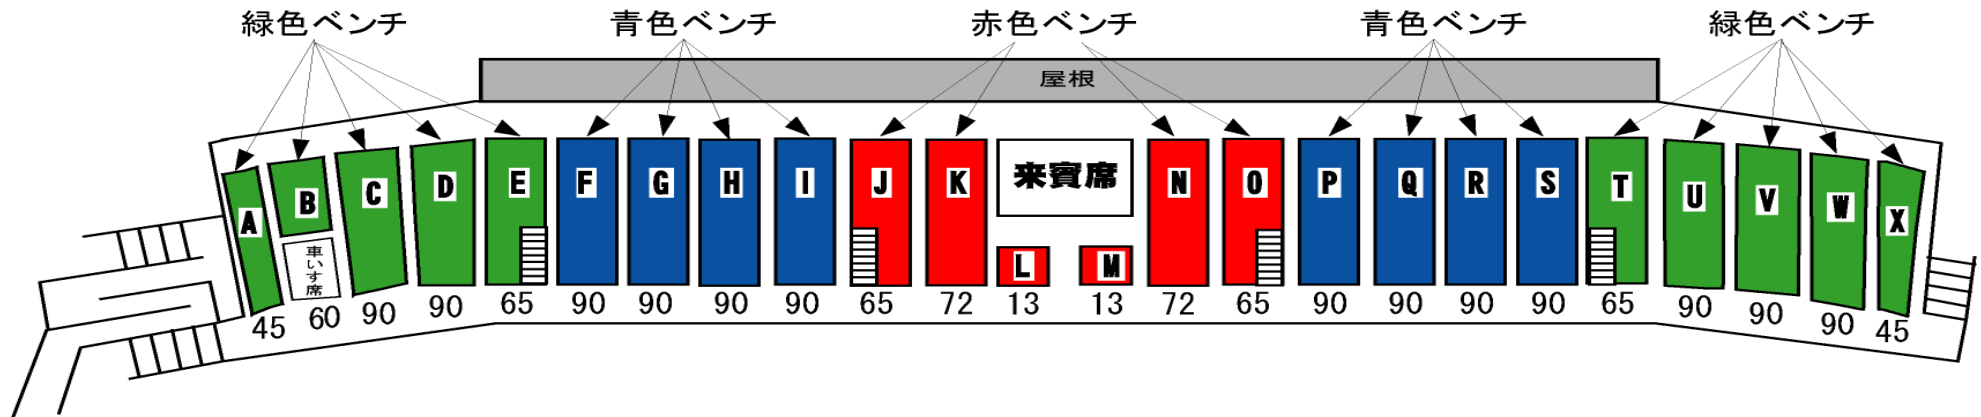

枚方市立陸上競技場 スタンド配置図

競技開始後は、すべて自由使用可としますが、芝生スタンドは使用禁止と致します。

A~D	E	F	G	H	I	J	K	L	M	N	O	P	Q	R	S	T	U~X
フリー	万博アスリートクラブ	茨木AC	コスモAC	ひらかたKSC	交野K.S.R.C.	泉大津SRC	JAC泉南	貝塚JC	星ヶ丘3	丸山陸上クラブ	ジャンピングゲート	二条城北T&F(京)	ホープスポーツクラブ(京)	ミルキーウェイ(奈)	吹田ジュニア陸上クラブ	耳原AC	フリー
		曙川東陸上クラブ	大阪教育大学スポーツクラブ		アスリートネット		泉州アップル陸上クラブ	海老江東SC	西今川	岸部第二	エムファイターズ	京都ジュニア	YSD KIDS(京)	陸王クラブ	島本ジュニア陸上教室		
		羽曳野RC					なにわジュニアAC	エムファイターズ	陵ヶ岡小(京)		京小陸(京)	宇治城陽陸上クラブ(京)	HRJ	豊中スキップスポーツ少年団			
								高井田西小									