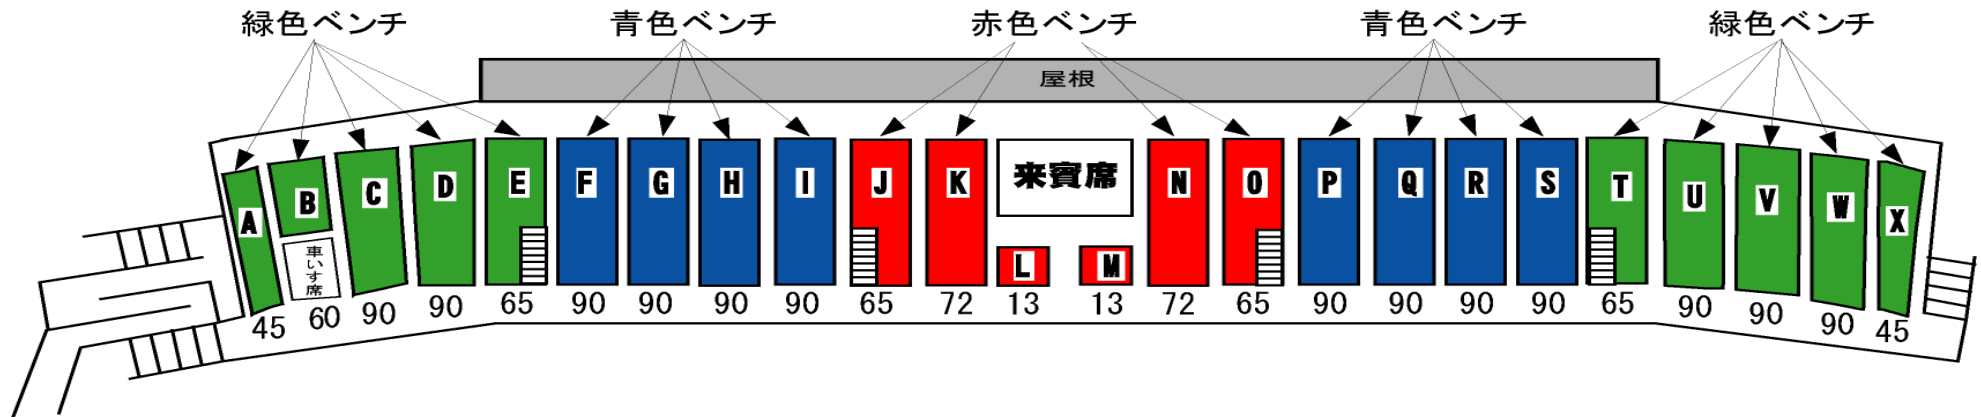

枚方市立陸上競技場 スタンド配置図

競技開始後は、すべて自由使用可としますが、芝生スタンドは使用禁止と致します。

A~D	E	F	G	H	I	J	K	L	M	N	O	P	Q	R	S	T	U~X	
フリー	泉大津 ドリームス	阪南グ ラスホッ パース	丸山陸 上クラブ	京都 ジュニア (京)	修学院 第二陸 上クラブ (京)	ミルキー ウェイ (奈)	豊中ス キップス ポーツ 少年団	高槻RC	羽曳野 RC	1001ラ ン&ラン	吹田 ジュニア 陸上クラ ブ	耳原AC	茨木AC	コスモ AC	ひらか たKSC	交野 K.S.R.C.	フリー	
	JAC泉 南	なにわ ジュニア AC	ジャンピ ング ゲート	宇治城 陽陸上 クラブ (京)	陸王クラ ブ	HRJ	島本 ジュニア 陸上教 室	横堤小 AC	JRCみ はら			万博ア スリート クラブ	泉大津 SRC	アスリ ートネッ ト				
	泉州 アップル 陸上クラ ブ	岸部第 二	二条城 北T&F (京)	YSD KIDS(京)														
	貝塚JC		みやこ ジュニア (京)															