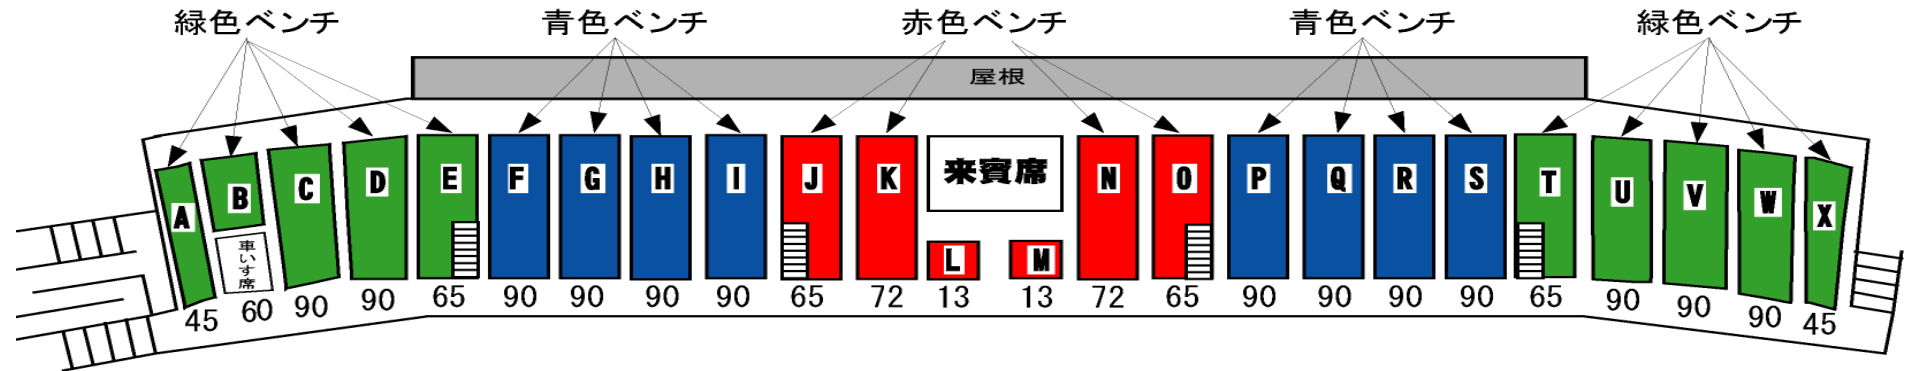

枚方市立陸上競技場 スタンド配置図

競技開始後は、すべて自由使用可としますが、芝生スタンドは使用禁止と致します。

A~D	E	F	G	H	I	J	K	L	M	N	O	P	Q	R	S	T	U~X
フリー	岸部第二	高槻JAC	三宅陸上クラブ(奈)1	三宅陸上クラブ(奈)2	京小陸(京)	HRJ	島本ジュニア	姫里小学校	高槻RC	茨木AC	1001ラン&ラン	コスモAC	ひらかたKSC	交野K.S.R.C.	JRCみはら	光明台南	フリー
	大正北ES	ジャンピングゲート		ミルクィウェイ(奈)	豊中スキップ		耳原AC	重心道陸上クラブ	横堤小AC	羽曳野RC	富田林	大教SC		泉大津SRC	丸山陸上クラブ	阪南グラスホッパーズ	
	宇治城陽陸上(京)	京都ジュニア		陸王クラブ	吹田ジュニア		曙川東陸上クラブ	海老江東SC	桜井AC(奈)	アスリートネット		堺RC			JAC泉南	なにわジュニアAC	
								城西小(京)	UAC(和)			泉州アップル			貝塚JC		