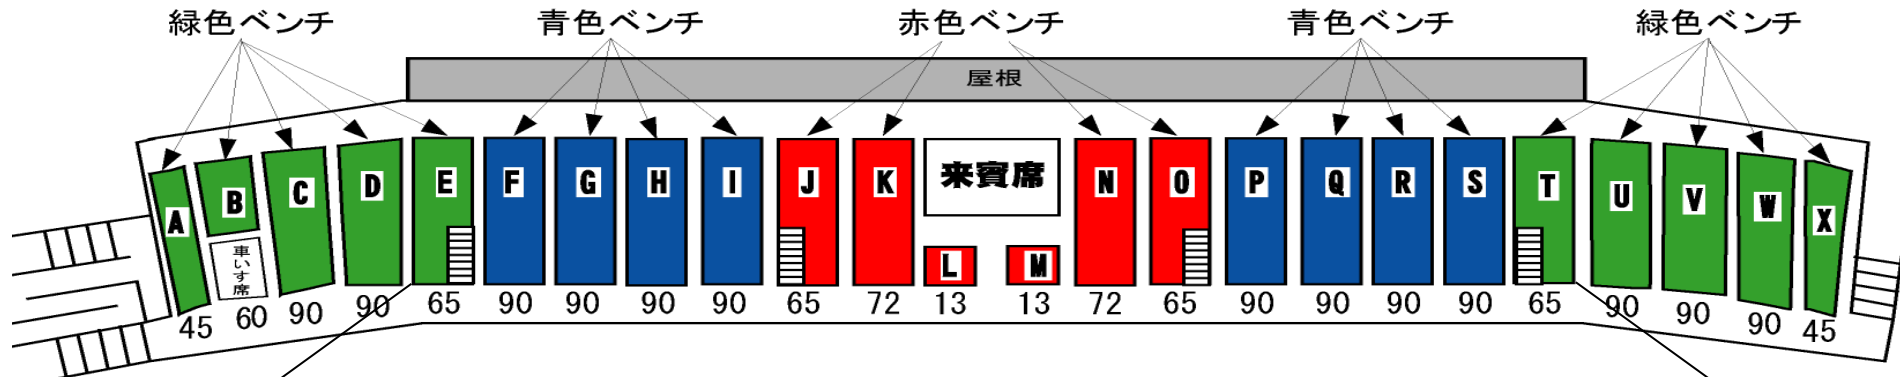

枚方市立陸上競技場 スタンド配置図

競技開始後は、すべて自由使用可としますが、芝生スタンドは使用禁止と致します。
 ※参加人数が多く、ほぼ満席です。雨天の場合は、屋根のある部分で譲り合ってください。

A~D	E	F	G	H	I	J	K	L	M	N	O	P	Q	R	S	T	U~X
フリー (保護者)	コスモ AC	ひらかたKSC	交野 K.S.R.C.	泉大津 SRC	岸部第二	高槻 JAC	二条城北T&F	東近江陸上(滋)	五條陸協(奈)	みやこジュニア(京)	豊中スキップ	陸王クラブ	修学院第二(京)	吹田ジュニア	ウインドラン(滋)	茨木AC	フリー (保護者)
		大教SC	曙川東	アスリートネット	ジャンピングゲート	JAC泉南	京都ジュニア	貝塚JC	桜井AC(奈)	宇治城陽(京)	耳原AC	HRJ	島本ジュニア	万博AC	ホープ(京)		
			JRCみはら	なにわJAC		泉州アップル		御幣島小	きのくにAC(和)	阪南グラスホッパーズ	丸山陸上		大正北ES	Ties Racing Club	1001ラン&ラン		
			光明台南			ミルクウェイ(奈)		貝塚RC			トータルスポーツ		河合第二(奈)		ブルーウェーブAC(兵)		