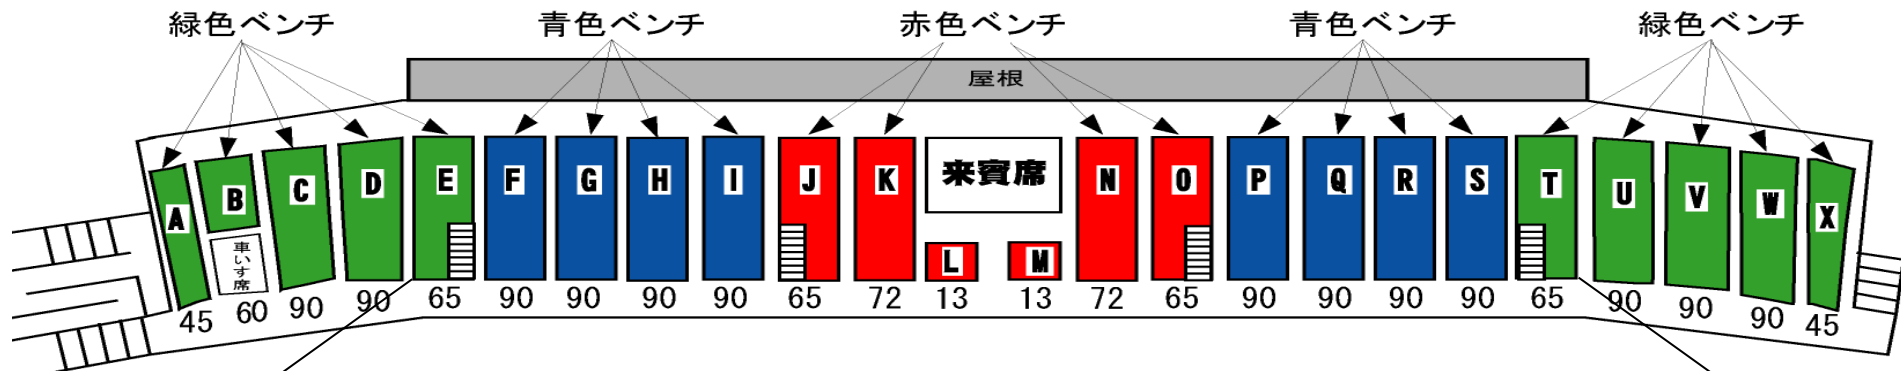

## 枚方市立陸上競技場 スタンド配置図

競技開始後は、すべて自由使用可としますが、芝生スタンドは使用禁止と致します。

※参加人数が多く、ほぼ満席です。雨天の場合は、屋根のある部分で譲り合ってください。

↓このチーム名記載は、席の順番ではありません。各チーム同士で譲り合って着席してください。

A~D	E	F	G	H	I	J	K	L	M	N	O	P	Q	R	S	T	U~X
フリー (保護者)	泉大津 SRC	丸山陸上	JAC泉南	ジャンピングゲート	このはなジュニア	二条城北T&F	京小陸	TOKIWA T&F	T&F.net KOBE	みやこジュニア	修学院第二	HRJ	吹田ジュニア	コスモAC	ひらかたKSC	交野K.S.R.C.	フリー (保護者)
	JRCみはら	岸部第二	高槻JAC	トータルスポーツ	AbenoT&F	貝塚JC	宇治城陽陸上	樟葉北小	里風	陸王クラブ		長岡5小	島本ジュニア	茨木AC			
			寝屋川陸上クラブ		京都ジュニア	ミルキーウェイ	ど根性ひらかた	香里ヌヴェール	海南AC	桂東ランナーズ		チーム橋本	大阪.S.J.	古江台ダックス			
			なにわJAC		ブルーウェーブAC	Jet	阪南グラスホッパーズ	チーム新谷	松阪第三	豊中スキップ		アスリートネット	ANGEL ABILITY AC	耳原AC			